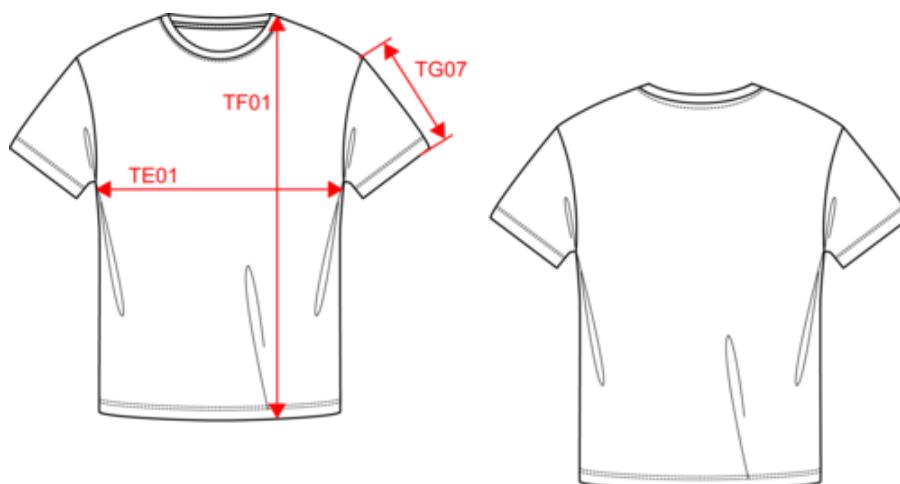

S M L XL XXL 3XL 4XL  180 g/m²

Tableau équivalence des tailles par pays en dernière page.

Certifications

Informations Complémentaires

Logistique

Pays d'origine

BD - Bangladesh

Code douanier

61091000

Existe aussi en version

K380

K363

KARIBAN

K356

T-shirt col rond manches courtes homme

Dimensions (cm)

Mesures en cm	S	M	L	XL	XXL	3XL	4XL
TE01 - 1/2 largeur poitrine à 1.5cm de l'emmanchure	49.00	52.00	55.00	58.00	61.00	64.00	67.00
TF01 - Hauteur totale de l'HSP	70.00	72.00	74.00	76.00	78.00	80.00	82.00
TG07 - Longueur manche courte	22.00	22.75	23.50	24.25	25.00	25.75	26.50