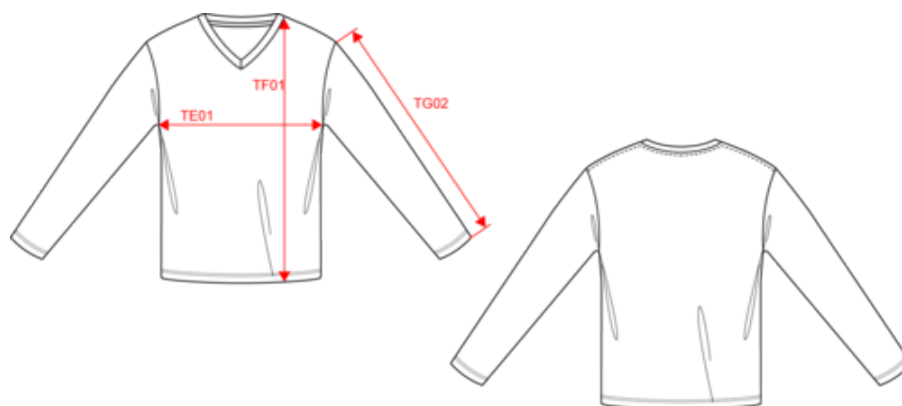

Existe aussi en version

K382

KARIBAN

K358

T-shirt col V manches longues

Dimensions (cm)

Mesures en cm	S	M	L	XL	XXL	3XL	4XL
TE01 - 1/2 largeur poitrine à 1.5cm de l'emmanchure	49.00	52.00	55.00	58.00	61.00	64.00	67.00
TF01 - Hauteur totale de l'HSP	70.00	72.00	74.00	76.00	78.00	80.00	82.00
TG02 - Longueur manche longue	63.00	64.00	65.00	66.00	67.00	68.00	69.00