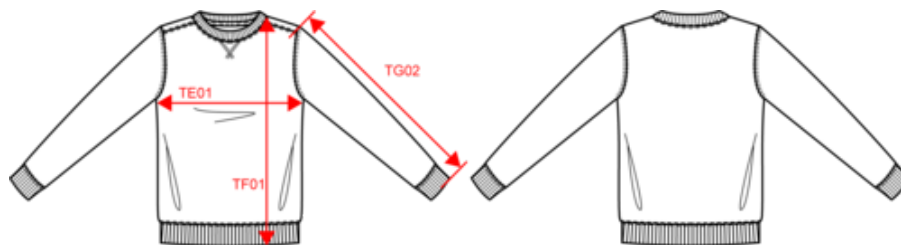

KARIBAN

K442

Sweat-shirt col rond unisexe

- Confection molleton gratté 3 fils traitement LSF offrant une excellente surface impression, une grande résistance et de la stabilité au lavage.
- S'inscrit dans l'esprit urbain et casual de la gamme de sweats LSF.
- Douceur et confort garantis.

80% coton / 20% polyester. Coton peigné. Traitement LSF (Low Shrinkage Fleece) : molleton gratté et prétréci. Lavage siliciné. Bande de propreté contrastée à l'encolure (Middle Grey pour le coloris Oxford Grey et Heather Grey pour tous les autres coloris). Finition bord-côte à l'encolure avec points de recouvrement en forme de croix. Finition bord-côte bas de manche et bas de vêtement.

Sweat-shirt col rond unisexe

Dimensions (cm)

Mesures en cm	XS	S	M	L	XL	XXL	3XL	4XL
TE01 - 1/2 largeur poitrine à 1.5cm de l'emmanchure	51.00	54.00	57.00	60.00	63.00	66.00	69.00	72.00
TF01 - Hauteur totale de l'HSP	69.00	71.00	73.00	75.00	77.00	79.00	81.00	83.00
TG02 - Longueur manche longue	65.00	66.00	67.00	68.00	69.00	70.00	71.00	72.00