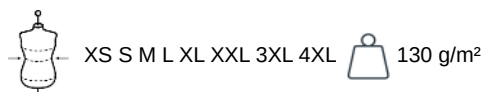

70% coton oxford / 30% polyester. Entretien facile (traitement Easy Care). Col non boutonné. Boutons ton sur ton. Pied de col à 2 boutons. Pincés dos et poitrine pour une coupe cintrée. Ourlet bas de manche double rempli. 2 boutons de rappel. Bas arrondi.