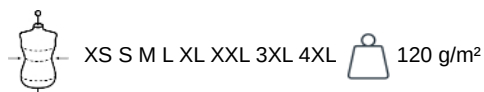

100% coton popeline. Entretien facile (traitement Easy Care). Col non boutonné. Boutons ton sur ton. Poche poitrine côté gauche en V. Poignet réglable à angles arrondis avec patte de manche indéchirable. 1 bouton de rappel. Bas arrondi.