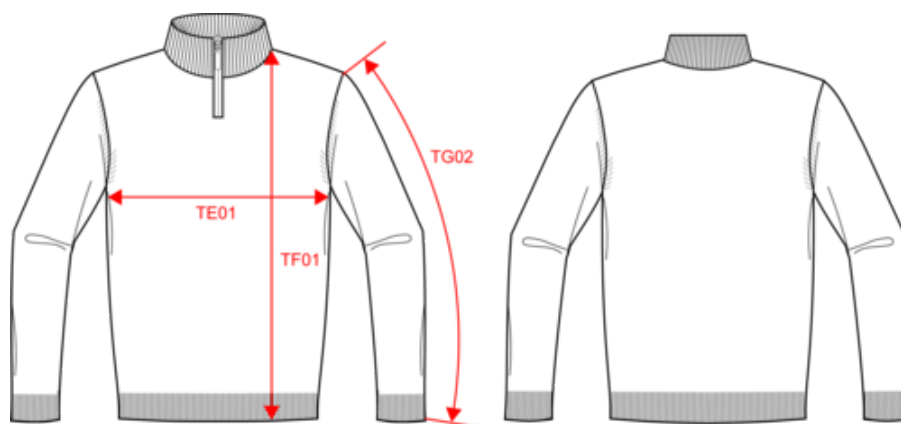

KARIBAN

K970

Pull 1/4 zip homme

- Coupe ajustée pour un tombé impeccable.
- Pour un style tendance et élégant.
- Texture légère et confortable.

50% coton / 50% acrylique (jauge 12). Coupe ajustée. Col cheminée double épaisseur et fermeture avec zip métal fumé. Bande de propreté à l'encolure.

KARIBAN

K970

Pull 1/4 zip homme

Dimensions (cm)

Mesures en cm	S	M	L	XL	XXL	3XL	4XL
TE01 - 1/2 largeur poitrine à 1.5cm de l'emmanchure	50.00	53.00	56.00	59.00	62.00	65.00	68.00
TF01 - Hauteur totale de l'HSP	68.00	70.00	72.00	74.00	76.00	78.00	80.00
TG02 - Longueur manche longue	63.00	65.00	67.00	69.00	71.00	73.00	75.00