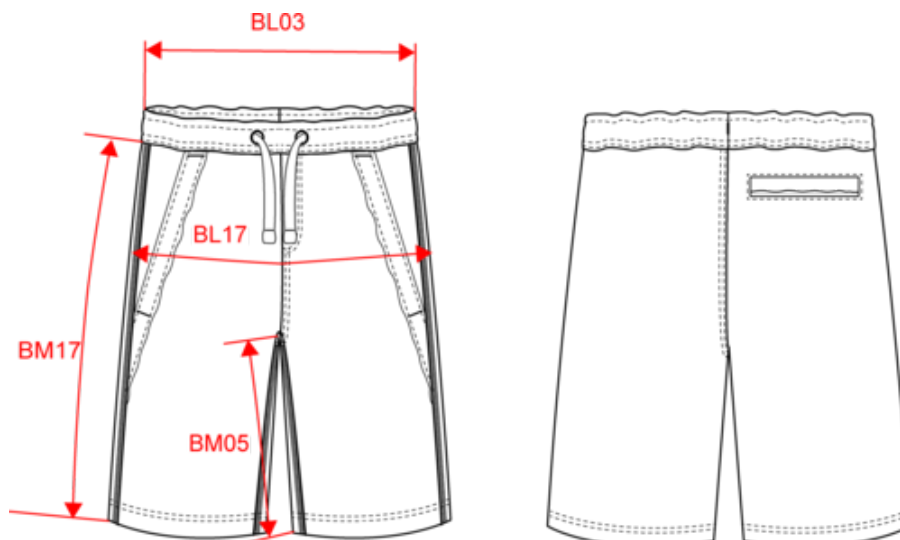

Bermuda French Terry unisexe

Dimensions (cm)

Mesures en cm	XS	S	M	L	XL	XXL	3XL	4XL
BL03 - 1/2 largeur taille élastiquée à plat (ceinture devant sur dos)	32.00	35.00	38.00	41.00	44.00	47.00	50.00	53.00
BL17 - 1/2 largeur bassin (mesuré parallèle à la ceinture)	46.00	49.00	52.00	55.00	58.00	61.00	64.00	67.00
BM05 - Longueur entrejambes	25.00	25.00	26.00	26.00	27.00	27.00	28.00	28.00
BM17 - Longueur côté (ceinture non comprise)	43.75	45.50	46.25	47.00	48.75	49.50	51.25	52.00

Oxford Grey

RVB :
Pantone C : Based on Cool gray 7C
Pantone TCX : Based on 16-3850TCX

Logistique

1

20

Sizes	Width (cm)	Height (cm)	Length (cm)	Net weight (kg)	Gross weight (kg)	Pieces/Box	Pieces/Bundle
XS	40.00000	18.00000	60.00000	6.40000	7.60000	20	1
S	40.00000	18.00000	60.00000	6.70000	7.90000	20	1
M	40.00000	18.00000	60.00000	7.20000	8.30000	20	1
L	40.00000	20.00000	60.00000	7.40000	8.60000	20	1
XL	40.00000	20.00000	60.00000	8.00000	9.20000	20	1
XXL	40.00000	20.00000	60.00000	8.10000	9.30000	20	1
3XL	40.00000	22.00000	60.00000	8.60000	9.80000	20	1
4XL	40.00000	22.00000	60.00000	8.60000	10.10000	20	1