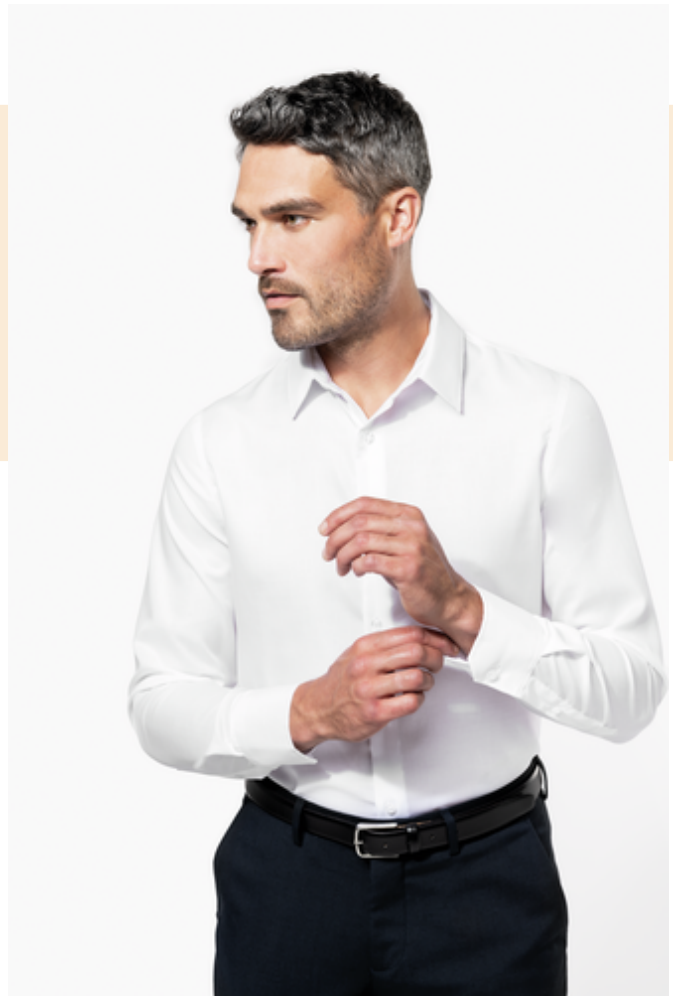

KARIBAN

K522

Chemise ajustée manches longues sans repassage

- Moderne, confortable et élégante.
- Coupe ajustée pour un porter impeccable.
- Tissu sans repassage, facile d'entretien.

100% coton micro sergé. Tissu nouvelle technologie sans repassage. Col non boutonné. Boutons ton sur ton. Empiècement dos double. Finitions coutures rabattues. Poignet réglable à angles abattus avec patte capucin boutonnée. 2 boutons de rappel. Bas arrondi.

XS S M L XL XXL 3XL 4XL 115 g/m²

Tableau équivalence des tailles par pays en dernière page.

Certifications

Informations Complémentaires

Logistique

1

12

Pays d'origine

BD - Bangladesh

Code douanier

62052000

Black

Bright
Sky

White

Zinc