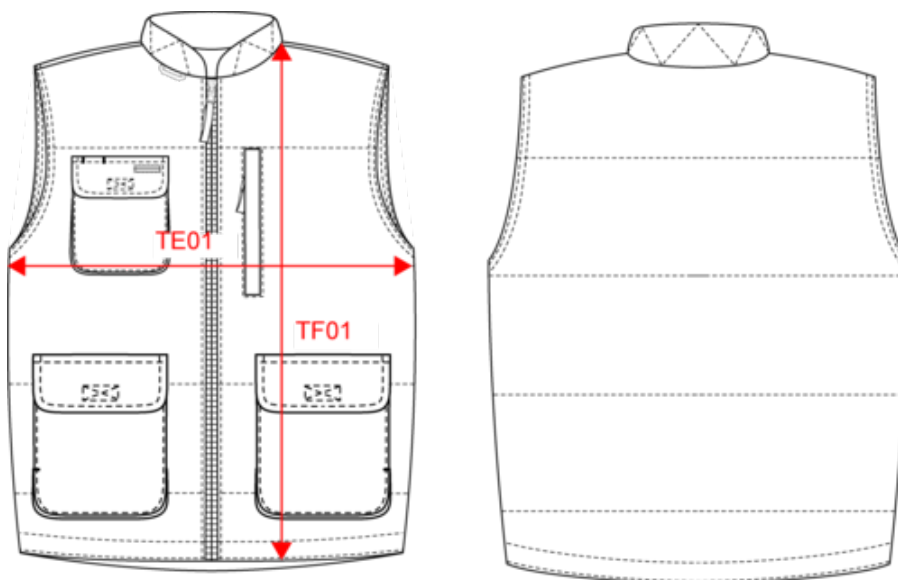

### Dimensions (cm)

Mesures en cm	S	M	L	XL	XXL	3XL	4XL	5XL
TE01 - 1/2 largeur poitrine à 1.5cm de l'emmanchure	57.00	60.00	63.00	66.00	69.00	72.00	75.00	78.00
TF01 - Hauteur totale de l'HSP	73.50	75.50	77.50	79.50	81.50	83.50	85.50	87.50