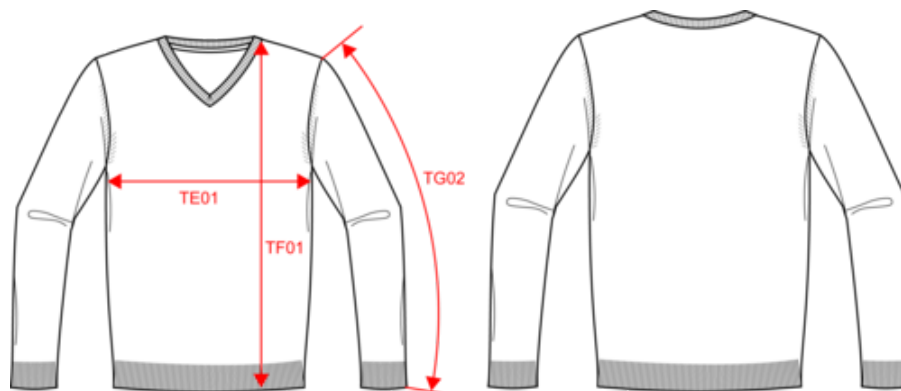

KARIBAN

K965

Pull col V homme

- Pour un style tendance et élégant.
- Coupe ajustée pour un tombé impeccable.
- Texture légère et confortable.

50% coton / 50% acrylique (jauge 12). Coupe ajustée. Bord-côte du col double épaisseur. Bande de propreté à l'encolure.

Wine

KARIBAN

K965

Pull col V homme

Dimensions (cm)

Mesures en cm	S	M	L	XL	XXL	3XL	4XL
TE01 - 1/2 largeur poitrine à 1.5cm de l'emmanchure	50.00	53.00	56.00	59.00	62.00	65.00	68.00
TF01 - Hauteur totale de l'HSP	68.00	70.00	72.00	74.00	76.00	78.00	80.00
TG02 - Longueur manche longue	65.00	67.00	69.00	71.00	73.00	75.00	77.00