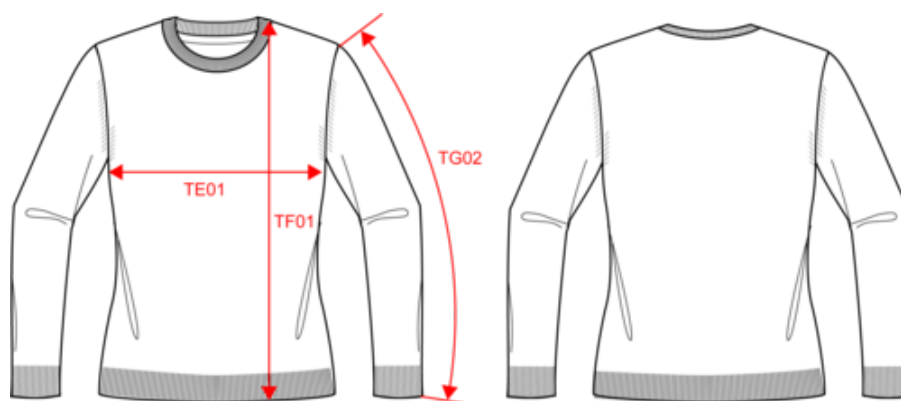

KARIBAN

K968

Pull col rond femme

- Pour un style tendance et élégant.
- Coupe cintrée pour un tombé impeccable.
- Texture légère et confortable.

50% coton / 50% acrylique (jauge 12). Coupe cintrée. Bord-côte du col double épaisseur. Bande de propreté à l'encolure.

Navy

KARIBAN

K968

Pull col rond femme

Dimensions (cm)

| Mesures en cm | XS | S | M | L | XL | XXL | 3XL |
|---|-------|-------|-------|-------|-------|-------|-------|
| TE01 - 1/2 largeur poitrine à 1.5cm de l'emmanchure | 42.00 | 45.00 | 48.00 | 51.00 | 54.00 | 57.00 | 60.00 |
| TF01 - Hauteur totale de l'HSP | 58.50 | 60.50 | 62.50 | 64.50 | 66.50 | 68.50 | 70.50 |
| TG02 - Longueur manche longue | 59.00 | 60.00 | 61.00 | 62.00 | 63.00 | 64.00 | 65.00 |