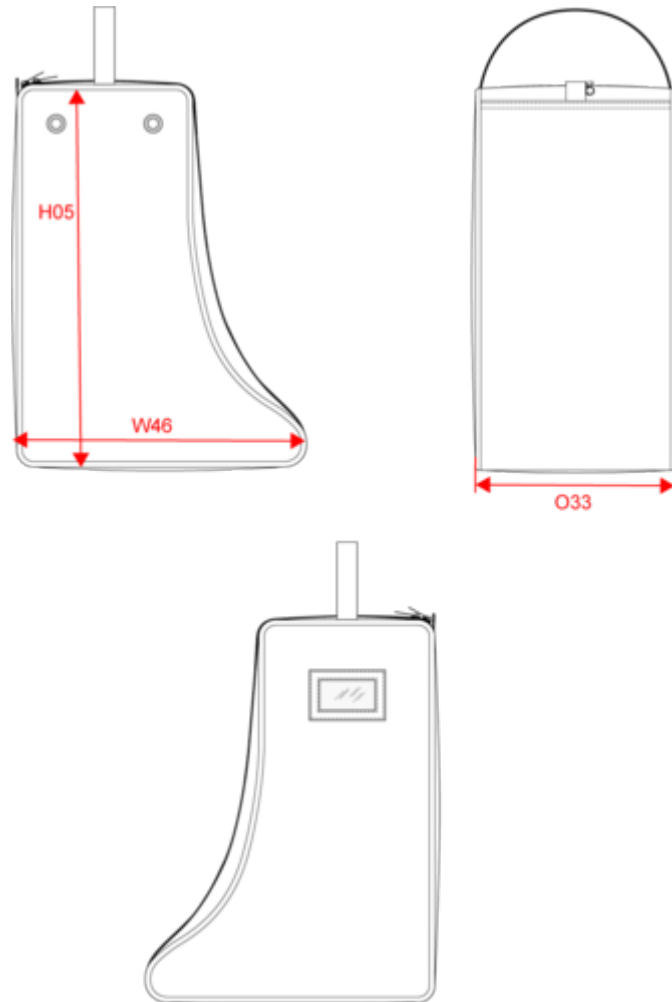

Dimensions (cm)

Mesures en cm	One Size
H05 - Hauteur totale	48.00
O33 - Profondeur bas	25.00
W46 - Widest point on back panel	36.00

WKI0509

Sac range-bottes

Informations Couleurs

Black

RVB : 35,35,37
Pantone C : Black
Pantone TCX : 19-4004TCX

Navy

RVB : 41,46,56
Pantone C : 433C
Pantone TCX : 19-4012TCX

Logistique

30

Sizes	Width (cm)	Height (cm)	Length (cm)	Net weight (kg)	Gross weight (kg)	Pieces/Box	Pieces/Bundle
One Size	40	47	52		10.3	30	