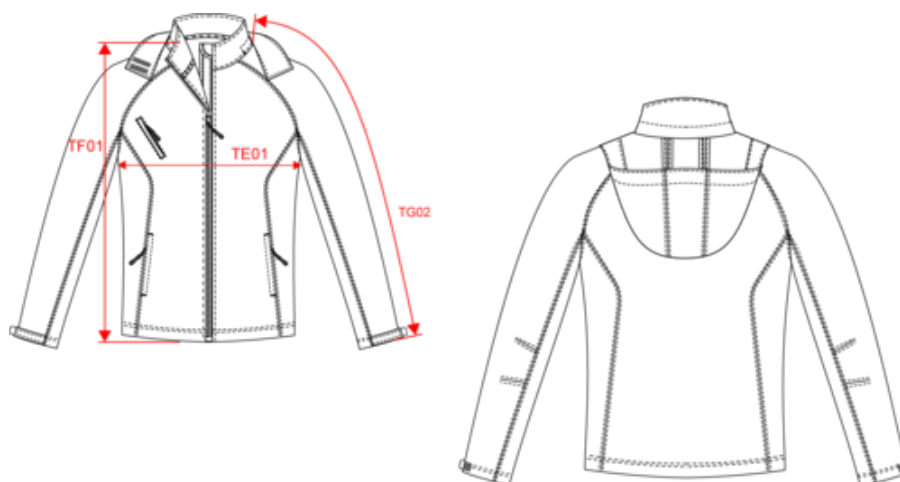

KARIBAN

K414

Veste softshell à capuche amovible femme

- Softshell 3 couches pour une protection idéale.
- Membrane technique coupe-vent, respirante et imperméable.
- Offre un confort optimal grâce sa matière élastique.

95% polyester / 5% élasthanne. Tissu contrecollé 3 couches respirant 1000 g/m²/ 24 h et imperméable 5000 mm. Extérieur : 95% polyester / 5% élasthanne. Intermédiaire : membrane respirante et micro-aérée. Couche intérieure : micropolaire antiboulochage. Manches raglan. Fermeture zippée. 2 poches zippées devant. 1 poche zippée poitrine côté droit. Capuche amovible avec cordon de serrage et fermeture auto-agrippante. Patte de serrage auto-agrippante au bas de manches. Zip invisible intérieur côté cœur pour accès personnalisation.

KARIBAN

K414

Veste softshell à capuche amovible femme

Dimensions (cm)

Mesures en cm	S	M	L	XL	XXL	3XL	4XL
TE01 - 1/2 largeur poitrine à 1.5cm de l'emmanchure	47.00	50.00	53.00	56.00	59.00	62.00	65.00
TF01 - Hauteur totale de l'HSP	63.20	65.20	67.20	69.20	71.20	73.20	75.20
TG02 - Longueur manche longue	72.50	74.00	75.50	77.00	78.50	80.00	81.50