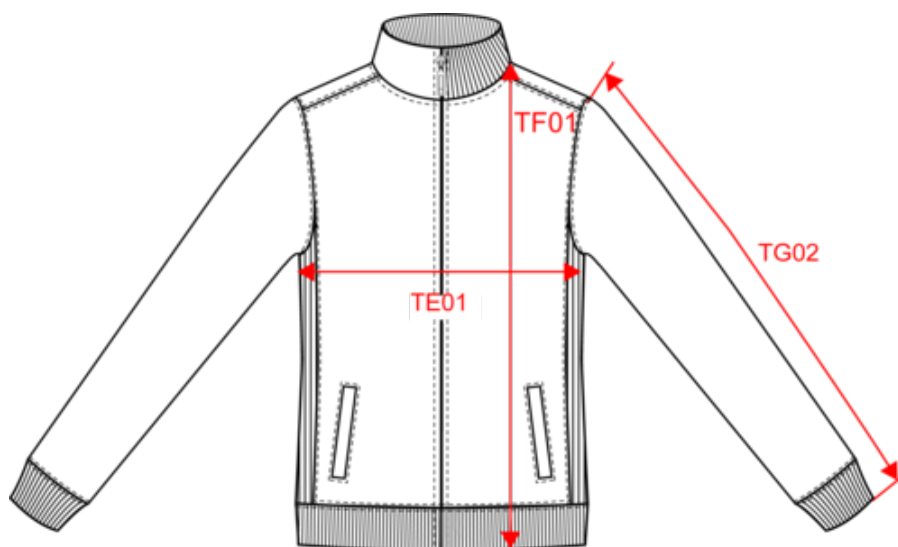

KARIBAN

K457

Veste molleton zippée femme

- Confection molleton gratté 3 fils au traitement LSF offrant une excellente impression, résistance et stabilité au lavage.
- S'inscrit dans l'esprit urbain et casual de la gamme LSF.
- Douceur et confort garantis.

80% coton / 20% polyester. Coton peigné. Traitement LSF (Low Shrinkage Fleece) : molleton gratté et prétréci. Lavage siliconé. Coupe ajustée par une découpe latérale en bord-côte. Intérieur col bord-côte avec rayures contrastées (Oxford Grey pour coloris White et White pour les autres coloris). Bande de propreté ton sur ton sauf pour coloris White : bande de propreté contrastée Oxford Grey. 2 poches devant. Finition bord-côte bas de manches et bas de vêtement. Fermeture zippée.

KARIBAN

K457

Veste molleton zippée femme

Dimensions (cm)

Mesures en cm	XS	S	M	L	XL	XXL
TE01 - 1/2 largeur poitrine à 1.5cm de l'emmanchure	45.00	48.00	51.00	54.00	57.00	60.00
TF01 - Hauteur totale de l'HSP	61.50	63.50	65.50	67.50	69.50	71.50
TG02 - Longueur manche longue	61.00	62.00	63.00	64.00	65.00	66.00

Oxford Grey

RVB :
Pantone C : Based on Cool gray 7C
Pantone TCX : Based on 16-3850TCX

Logistique

5

20

Sizes	Width (cm)	Height (cm)	Length (cm)	Net weight (kg)	Gross weight (kg)	Pieces/Box	Pieces/Bundle
XS	40.00000	33.00000	60.00000	9.90000	11.20000	20	5
S	40.00000	33.00000	60.00000	10.50000	11.80000	20	5
M	40.00000	33.00000	60.00000	11.20000	12.50000	20	5
L	40.00000	33.00000	60.00000	12.00000	13.30000	20	5
XL	40.00000	35.00000	60.00000	12.70000	14.00000	20	5
XXL	40.00000	35.00000	60.00000	13.60000	14.90000	20	5