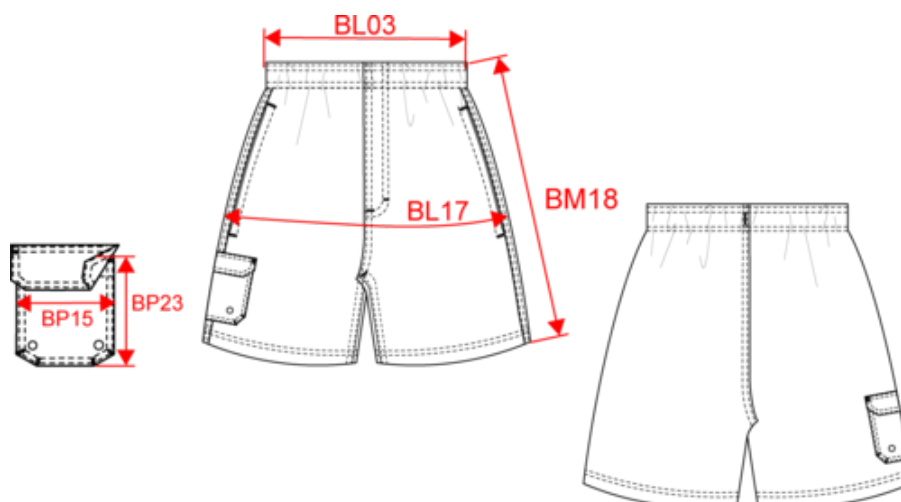

Short de bain

Dimensions (cm)

Mesures en cm	XS	S	M	L	XL	XXL	3XL
BL03 - 1/2 largeur taille élastiquée à plat (ceinture devant sur dos)	31.00	33.00	36.00	39.00	42.00	45.00	47.00
BL17 - 1/2 largeur bassin (mesuré parallèle à la ceinture)	47.00	50.00	53.00	56.00	59.00	62.00	65.00
BM18 - Longueur côté (ceinture comprise)	38.50	40.00	41.50	43.00	44.50	46.00	47.50
BP15 - Largeur bas de poche(s) côté	13.00	13.00	13.50	13.50	13.50	14.00	14.50
BP23 - Hauteur totale autre poche(s)	12.50	12.50	13.00	13.00	13.00	13.50	14.00

 **Red**

RVB : 173,31,46
Pantone C : 7627C
Pantone TCX : 18-1657TCX

Logistique

1

25

Sizes	Width (cm)	Height (cm)	Length (cm)	Net weight (kg)	Gross weight (kg)	Pieces/Box	Pieces/Bundle
XS	40.00000	18.00000	60.00000	3.20000	4.60000	25	1
S	40.00000	18.00000	60.00000	3.50000	4.80000	25	1
M	40.00000	18.00000	60.00000	3.80000	5.10000	25	1
L	40.00000	18.00000	60.00000	4.00000	5.30000	25	1
XL	40.00000	18.00000	60.00000	4.20000	5.50000	25	1
XXL	40.00000	18.00000	60.00000	4.40000	5.70000	25	1
3XL	40.00000	18.00000	60.00000	4.60000	5.90000	25	1