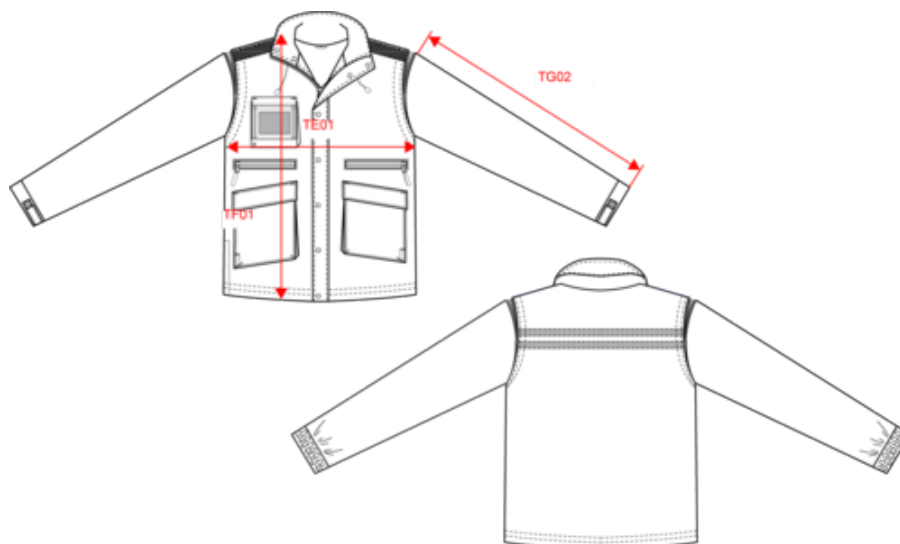

### Dimensions (cm)

Mesures en cm	S	M	L	XL	XXL	3XL	4XL
TE01 - 1/2 largeur poitrine à 1.5cm de l'emmanchure	57.00	60.00	63.00	66.00	69.00	72.00	76.00
TF01 - Hauteur totale de l'HSP	78.80	80.80	82.80	84.80	86.80	88.80	91.50
TG02 - Longueur manche longue	67.50	69.50	71.50	73.50	75.50	77.50	79.75