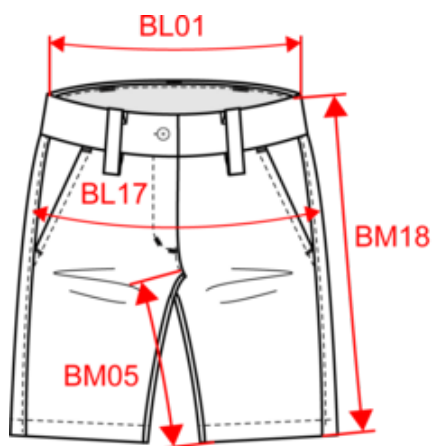

| Mesures en cm | 34 FR | 36 FR | 38 FR | 40 FR | 42 FR | 44 FR | 46 FR |
|------------------------------------------------------------------|-------|-------|-------|-------|-------|-------|-------|
| BL01 - 1/2 largeur taille (ceinture boutonnée et devant sur dos) | 35.50 | 37.50 | 39.50 | 41.50 | 43.50 | 45.50 | 47.50 |
| BL17 - 1/2 largeur bassin (mesuré parallèle à la ceinture) | 44.30 | 46.30 | 48.30 | 50.30 | 52.30 | 54.30 | 56.30 |
| BM18 - Longueur côté (ceinture comprise) | 44.10 | 44.90 | 45.60 | 46.40 | 47.10 | 47.90 | 48.60 |

 **sporty grey**
RVB : 90,94,106
Pantone C : Black / 425C
Pantone TCX : 19-4004TCX / 18-0201TCX

 **White**
RVB : 236,236,252
Pantone C : White
Pantone TCX : 11-0601TCX

Logistique  1  20

| Sizes | Width (cm) | Height (cm) | Length (cm) | Net weight (kg) | Gross weight (kg) | Pieces/Box | Pieces/Bundle |
|-------|------------|-------------|-------------|-----------------|-------------------|------------|---------------|
| 34 FR | 40.00000 | 13.00000 | 60.00000 | 3.20000 | 4.20000 | 20 | 1 |
| 36 FR | 40.00000 | 13.00000 | 60.00000 | 3.40000 | 4.40000 | 20 | 1 |
| 38 FR | 40.00000 | 13.00000 | 60.00000 | 3.60000 | 4.60000 | 20 | 1 |
| 40 FR | 40.00000 | 13.00000 | 60.00000 | 3.80000 | 4.80000 | 20 | 1 |
| 42 FR | 40.00000 | 13.00000 | 60.00000 | 4.00000 | 5.00000 | 20 | 1 |
| 44 FR | 40.00000 | 13.00000 | 60.00000 | 4.20000 | 5.20000 | 20 | 1 |
| 46 FR | 40.00000 | 13.00000 | 60.00000 | 4.40000 | 5.40000 | 20 | 1 |