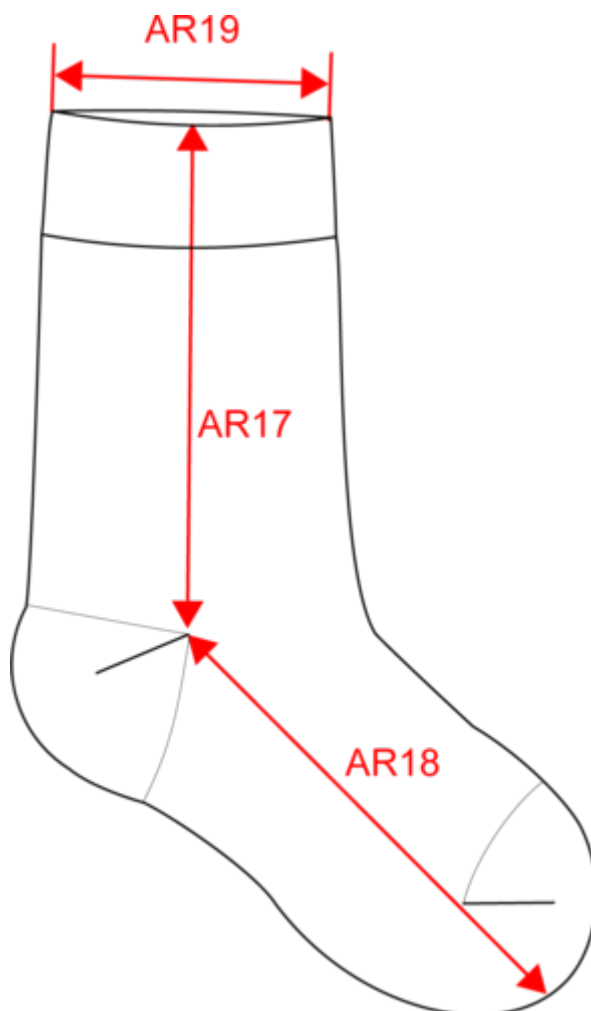

## Chaussettes de sport trekking unisexe

Dimensions (cm)

Mesures en cm	35/38 EU	39/42 EU	43/46 EU
AR17 - Hauteur chaussette du bord haut au talon	16.50	17.50	18.50
AR18 - Longueur pied du talon à l'extrémité du pied	17.00	19.00	21.00
AR19 - Largeur ouverture chaussette (à plat)	7.50	8.00	8.50