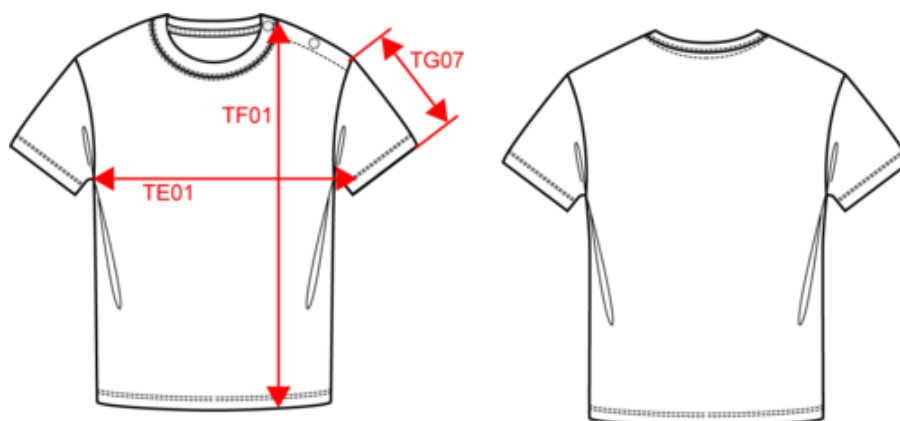

KARIBAN

K363

T-shirt manches courtes bébé

- L'essentiel t-shirt pour bébé, lavé aux enzymes.
- Toucher doux et excellente imprimabilité.
- Confection 100% coton.

100% coton. Lavage aux enzymes. Encolure ronde fermée par 2 boutons pression épaule et bande de propreté contrastée. Finition double aiguille bas de manches et de vêtement.

61112090

Existe aussi en version

K380

K356

KARIBAN

K363

T-shirt manches courtes bébé

Dimensions (cm)

Mesures en cm	3M	6M	9M	12M	18M	24M	36M
TE01 - 1/2 largeur poitrine à 1.5cm de l'emmanchure	22.00	23.25	24.50	26.00	26.75	27.75	29.50
TF01 - Hauteur totale de l'HSP	26.25	27.75	29.00	30.50	32.25	34.00	37.50
TG07 - Longueur manche courte	7.00	7.50	8.25	9.00	9.25	9.75	10.50