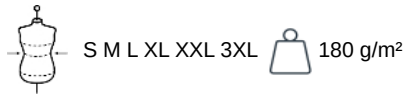

K384

T-shirt col bateau manches courtes femme

- T-shirt féminin lavé aux enzymes, l'essentiel des professionnels.
- Toucher doux et excellente imprimabilité.
- Coupe ajustée et large décolleté.

100% coton. Coton peigné avec lavage aux enzymes. Large décolleté. Coupe ajustée. Bande de propreté contrastée à l'encolure (White pour le coloris White et Oxford Grey pour tous les autres coloris).

S M L XL XXL 3XL 180 g/m²

Tableau équivalence des tailles par pays en dernière page.

Certifications

Informations Complémentaires

Logistique

Pays d'origine

BD - Bangladesh

Code douanier

White

RVB : 236,236,252
Pantone C : White
Pantone TCX : 11-0601TCX

Logistique

10

50

Sizes	Width (cm)	Height (cm)	Length (cm)	Net weight (kg)	Gross weight (kg)	Pieces/Box	Pieces/Bundle
S	34.00000	19.00000	47.00000	5.40000	6.60000	50	10
M	34.00000	19.00000	47.00000	5.40000	6.60000	50	10
L	35.00000	20.00000	51.00000	6.10000	7.40000	50	10
XL	35.00000	20.00000	51.00000	6.10000	7.40000	50	10
XXL	37.00000	21.00000	56.00000	7.00000	8.50000	50	10
3XL	37.00000	21.00000	56.00000	7.00000	8.50000	50	10