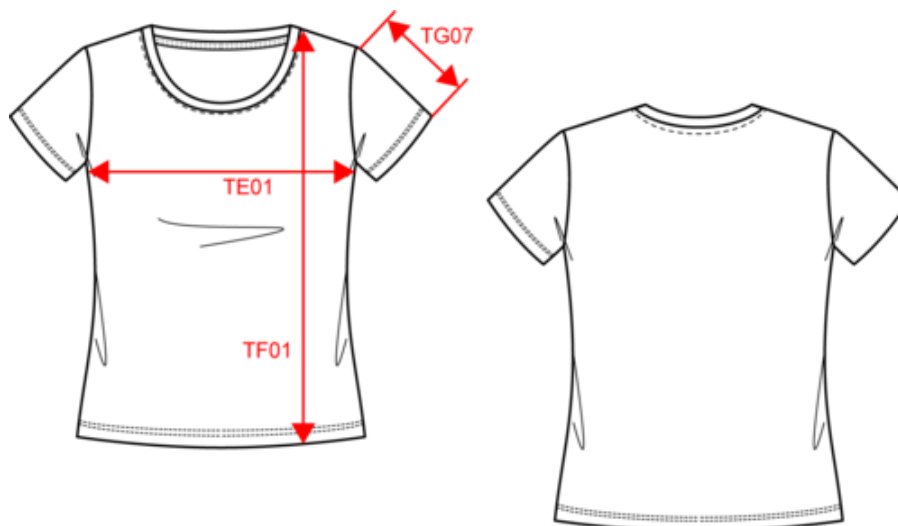

K384

T-shirt col bateau manches courtes femme

- T-shirt féminin lavé aux enzymes, l'essentiel des professionnels.
- Toucher doux et excellente imprimabilité.
- Coupe ajustée et large décolleté.

100% coton. Coton peigné avec lavage aux enzymes. Large décolleté. Coupe ajustée. Bande de propreté contrastée à l'encolure (White pour le coloris White et Oxford Grey pour tous les autres coloris).

S M L XL XXL 3XL 180 g/m²

Tableau équivalence des tailles par pays en dernière page.

Certifications

Informations Complémentaires

Logistique

Pays d'origine

BD - Bangladesh

Code douanier

61091000

KARIBAN

K384

T-shirt col bateau manches courtes femme

Dimensions (cm)

Mesures en cm	S	M	L	XL	XXL	3XL
TE01 - 1/2 largeur poitrine à 1.5cm de l'emmanchure	44.00	47.00	50.00	53.00	56.00	59.00
TF01 - Hauteur totale de l'HSP	60.75	62.75	64.75	66.75	68.75	70.75
TG07 - Longueur manche courte	12.75	13.50	14.25	15.00	15.75	16.50

White

RVB : 236,236,252
Pantone C : White
Pantone TCX : 11-0601TCX

Logistique

10

50

Sizes	Width (cm)	Height (cm)	Length (cm)	Net weight (kg)	Gross weight (kg)	Pieces/Box	Pieces/Bundle
S	34.00000	19.00000	47.00000	5.40000	6.60000	50	10
M	34.00000	19.00000	47.00000	5.40000	6.60000	50	10
L	35.00000	20.00000	51.00000	6.10000	7.40000	50	10
XL	35.00000	20.00000	51.00000	6.10000	7.40000	50	10
XXL	37.00000	21.00000	56.00000	7.00000	8.50000	50	10
3XL	37.00000	21.00000	56.00000	7.00000	8.50000	50	10