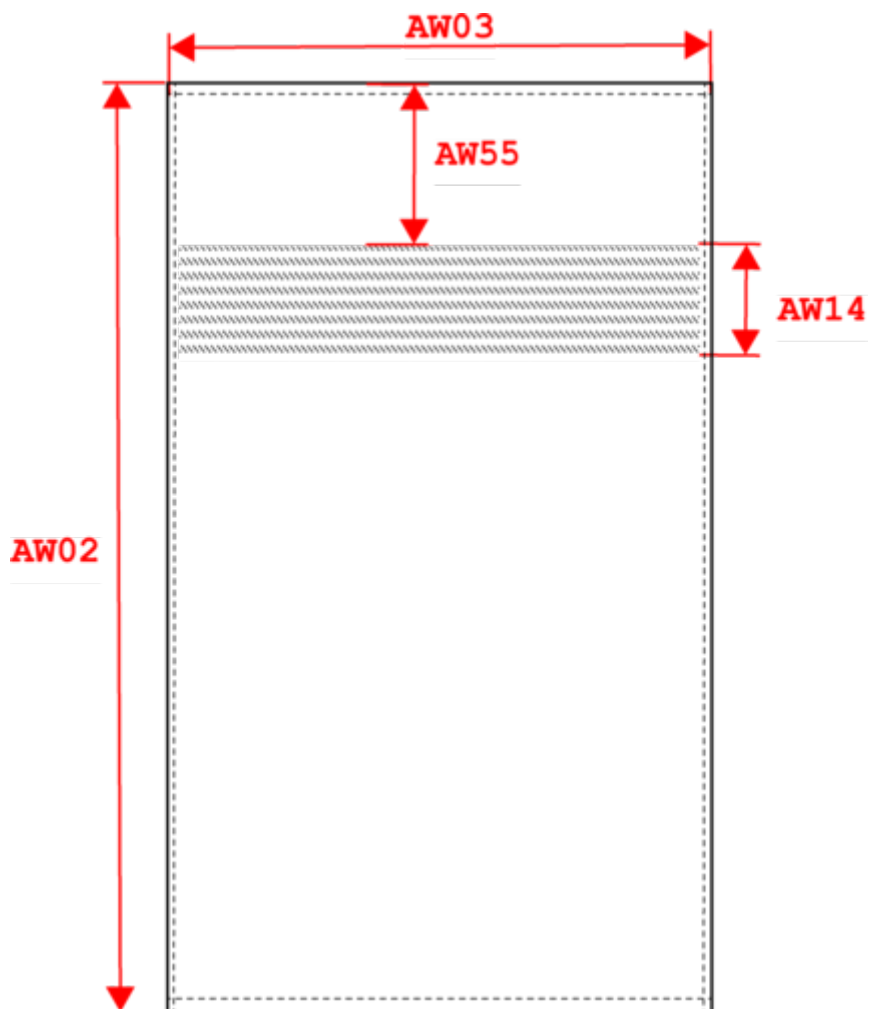

KARIBAN

K113

Serviette de bain 70 x 140 cm

- 18 coloris disponibles.
- Confection 100% coton.
- L'essentiel de la toilette.

100% coton.

Tableau équivalence des tailles par pays en dernière page.

Certifications

Informations Complémentaires

Logistique

Pays d'origine

Code douanier

KARIBAN

K113

Serviette de bain 70 x 140 cm

Dimensions (cm)

Mesures en cm	One Size
AW02 - Hauteur totale	140.00
AW03 - Largeur totale	70.00
AW14 - Hauteur finition	8.00
AW55 - Position linteau du bord	9.00

KARIBAN

K113

Serviette de bain 70 x 140 cm

Informations Couleurs

Logistique

2

20

Sizes	Width (cm)	Height (cm)	Length (cm)	Net weight (kg)	Gross weight (kg)	Pieces/Box	Pieces/Bundle
One Size	60.00000	40.00000	40.00000	9.75000	10.80000	20	1