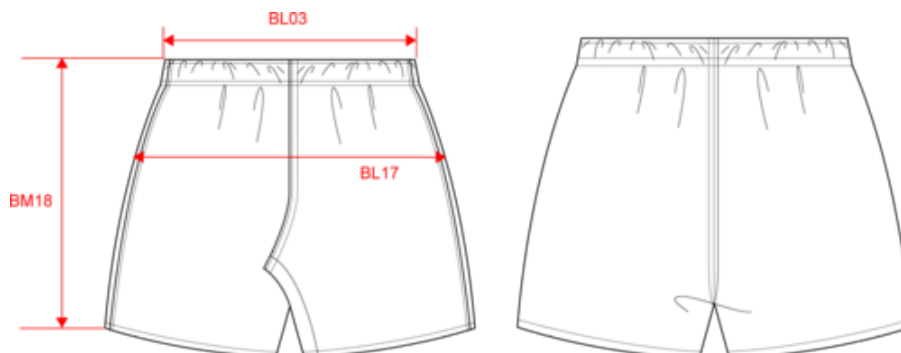

### Dimensions (cm)

Mesures en cm	XS	S	M	L	XL	XXL	3XL	4XL
BL03 - 1/2 largeur taille élastiquée à plat (ceinture devant sur dos)	34.00	35.00	37.00	38.00	41.00	44.00	47.00	51.00
BL17 - 1/2 largeur bassin ( mesuré parallèle à la ceinture)	48.00	51.00	54.00	57.00	60.00	63.00	66.00	70.00
BM18 - Longueur côté (ceinture comprise)	32.25	33.50	34.75	36.00	37.25	38.50	39.75	41.25