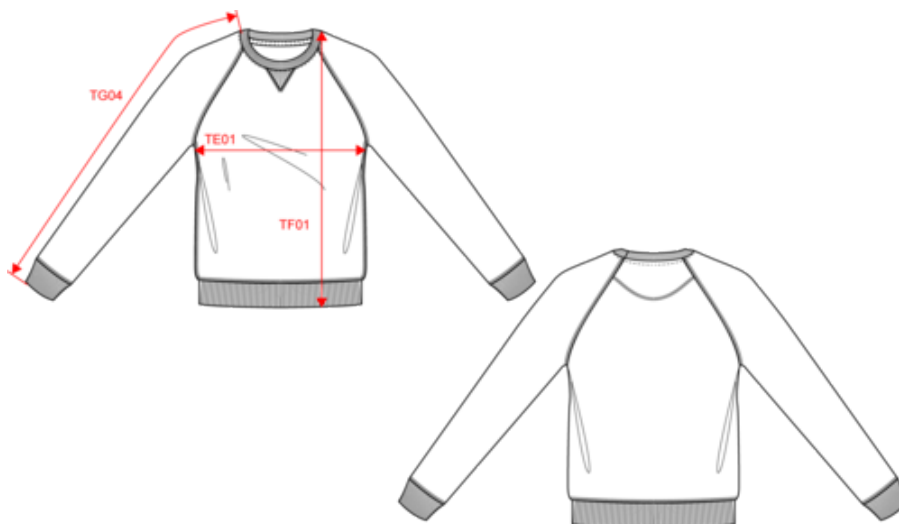

KARIBAN

K480

Sweat-shirt Bio col rond manches raglan homme

- 80% de coton biologique et 20% de polyester recyclé.
- Faible rétrécissement grâce au brevet LST (Low Shrinkage Terry).
- Molleton non gratté (French Terry).

Coloris Clay, Snow Grey, Sage et Lemon Yellow : 80% coton biologique / 20% polyester recyclé. Coloris Black, French Navy Heather, Grey Heather, Mossy Green, Navy, Ocean Blue Heather, Red, Storm Grey et Wine Heather : 80% coton biologique / 20% polyester. Molleton non gratté (French Terry). LST (Low Shrinkage Terry). Coupe mode. Bord-côte col, bas de manches et de vêtement. Bande de propreté chevron intérieur col et application en V à l'encolure. Pas d'étiquette de marque au col, uniquement une puce de taille pour faciliter la personnalisation.

KARIBAN

K480

Sweat-shirt Bio col rond manches raglan homme

Dimensions (cm)

Mesures en cm	S	M	L	XL	XXL	3XL
TE01 - 1/2 largeur poitrine à 1.5cm de l'emmanchure	51.00	54.00	57.00	60.00	63.00	66.00
TF01 - Hauteur totale de l'HSP	70.00	72.00	74.00	76.00	78.00	80.00
TG04 - Longueur manche longue raglan	76.00	77.75	79.50	81.25	83.00	84.75