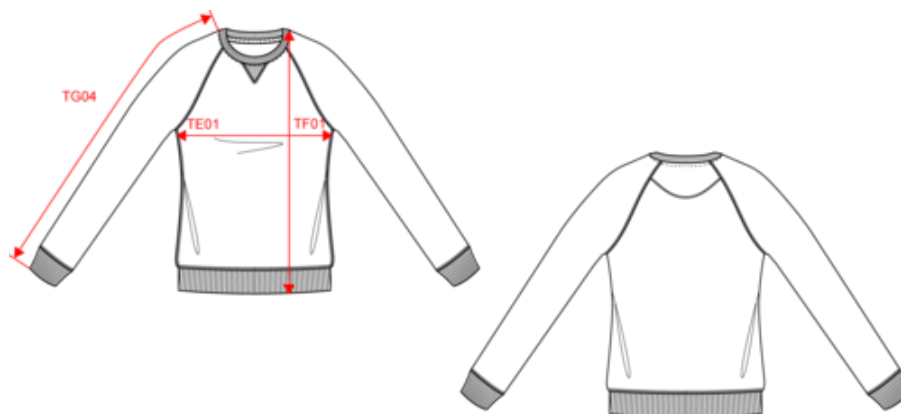

KARIBAN

K481

Sweat-shirt Bio col rond manches raglan femme

- Coupe mode, respect de l'environnement et confort.
- Faible rétrécissement du tissu.
- Collection Organic. NO LABEL.

Coloris Snow Grey, Sage et Lemon Yellow : 80% coton biologique / 20% polyester recyclé. Coloris Black, French Navy Heather, Grey Heather, Mossy Green, Navy, Ocean Blue Heather, Red, Storm Grey et Wine Heather : 80% coton biologique / 20% polyester. Molleton non gratté (French Terry). LST (Low Shrinkage Terry). Coupe mode. Bord-côte col, bas de manches et de vêtement. Bande de propreté chevron intérieur col et application en V à l'encolure. Pas d'étiquette de marque au col, uniquement une puce de taille pour faciliter la personnalisation.

K481

Sweat-shirt Bio col rond manches raglan femme

Dimensions (cm)

Mesures en cm	XS	S	M	L	XL	XXL
TE01 - 1/2 largeur poitrine à 1.5cm de l'emmanchure	45.00	48.00	51.00	54.00	57.00	60.00
TF01 - Hauteur totale de l'HSP	61.00	63.00	65.00	67.00	69.00	71.00
TG04 - Longueur manche longue raglan	68.50	70.25	72.00	73.75	75.50	77.25