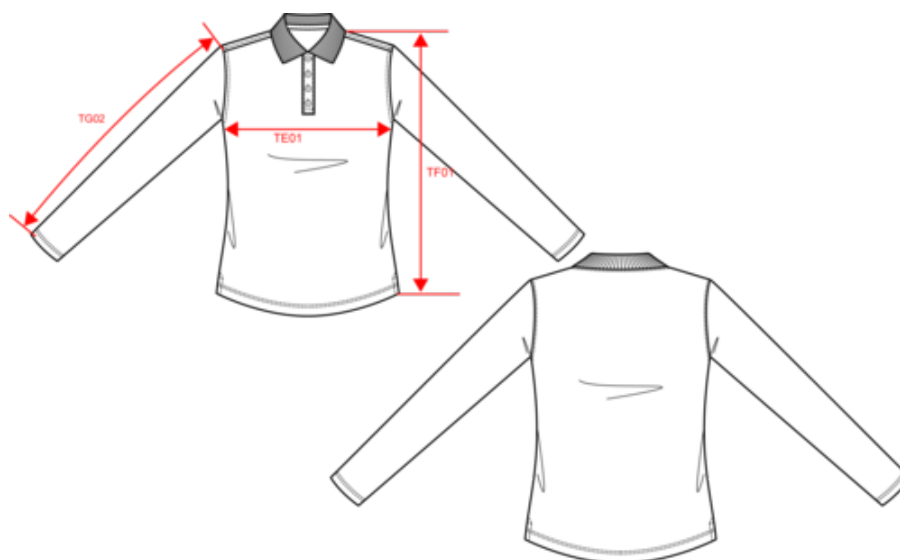

K269

KARIBAN

K257

Polo piqué manches longues femme

Dimensions (cm)

Mesures en cm	XS	S	M	L	XL	XXL	3XL
TE01 - 1/2 largeur poitrine à 1.5cm de l'emmanchure	43.00	46.00	49.00	52.00	55.00	58.00	61.00
TF01 - Hauteur totale de l'HSP	60.00	62.00	64.00	66.00	68.00	70.00	72.00
TG02 - Longueur manche longue	57.75	58.75	59.75	60.75	61.75	62.75	63.75