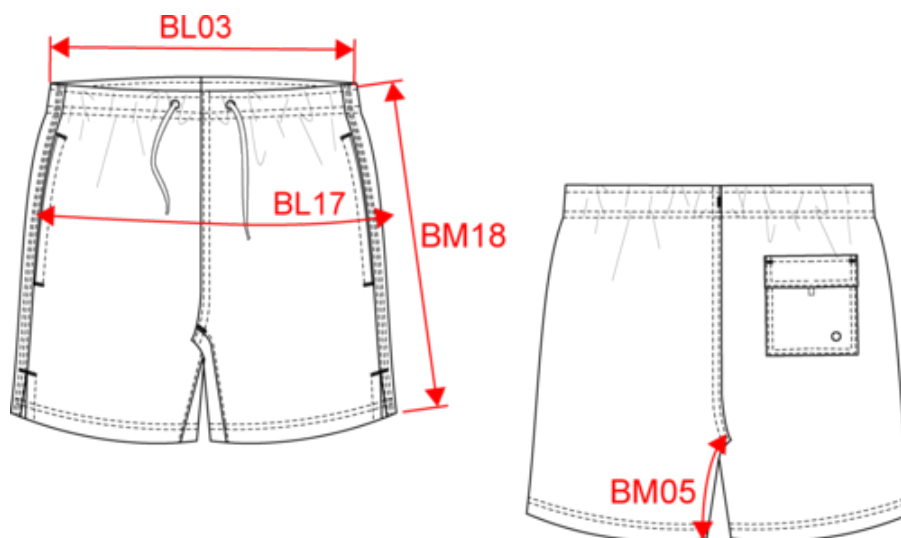

PROACT.®

PA168

Short de bain

- Tissu léger.
- Coupe mode.
- 2 poches latérales et 1 poche arrière.

Extérieur : 100% polyamide 105g/m². Slip intégré en maille filet 100% polyester 65g/m². Doublure ceinture polycoton 80g/m². Tissu léger. Coupe mode. 2 poches latérales et 1 poche arrière avec oeillet, rabat et bande auto-agrippante. Ceinture intérieure fantaisie et élastiquée avec cordon de serrage.

Short de bain

Dimensions (cm)

Mesures en cm	XS	S	M	L	XL	XXL	3XL
BL03 - 1/2 largeur taille élastiquée à plat (ceinture devant sur dos)	31.00	33.00	36.00	39.00	42.00	45.00	47.00
BL17 - 1/2 largeur bassin (mesuré parallèle à la ceinture)	48.00	51.00	54.00	57.00	60.00	63.00	66.00
BM05 - Longueur entrejambes	11.25	12.00	12.75	13.50	14.25	15.00	15.75
BM18 - Longueur côté (ceinture comprise)	36.20	37.70	39.20	40.70	42.20	43.70	45.20

Logistique

1

25

Sizes	Width (cm)	Height (cm)	Length (cm)	Net weight (kg)	Gross weight (kg)	Pieces/Box	Pieces/Bundle
XS	40.00000	16.00000	60.00000	3.20000	4.30000	25	1
S	40.00000	16.00000	60.00000	3.40000	4.60000	25	1
M	40.00000	16.00000	60.00000	3.70000	4.90000	25	1
L	40.00000	16.00000	60.00000	3.90000	5.10000	25	1
XL	40.00000	16.00000	60.00000	4.00000	5.30000	25	1
XXL	40.00000	16.00000	60.00000	4.30000	5.50000	25	1
3XL	40.00000	16.00000	60.00000	4.50000	5.70000	25	1