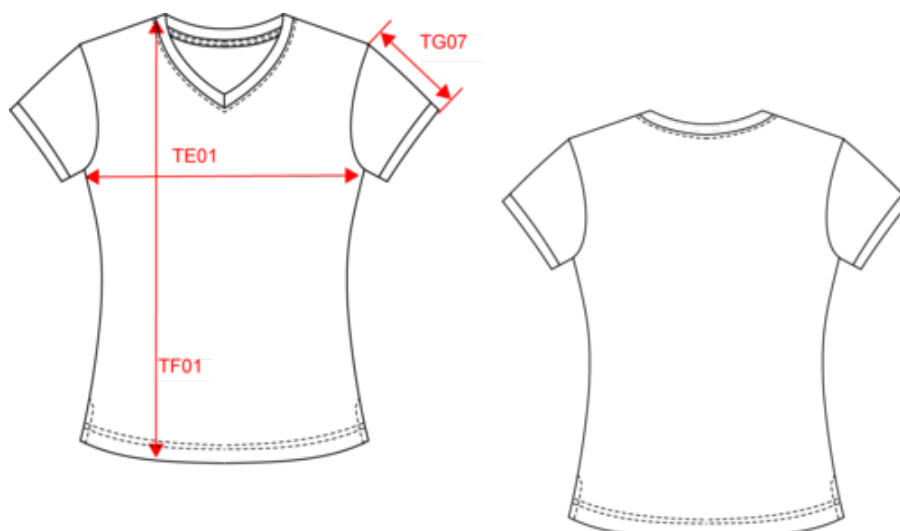

KARIBAN

K394

T-shirt maille piquée col V femme

- Le classique chic du dressing féminin.
- Rayures contrastées en bord-côte au col et bas de manches.
- Confection maille piquée 100% coton peigné.

100% coton (90% coton / 10% viscose pour coloris chiné). Maille piquée en coton peigné. Finitions bord-côte avec rayures contrastées au col et bas de manches. Bande de propreté encolure et fentes latérales contrastées. Finition double aiguille au bas du vêtement.

XS S M L XL XXL

Tableau équivalence des tailles par pays en dernière page.

Certifications

Informations Complémentaires

Logistique

10

50

Pays d'origine

Dimensions (cm)

Mesures en cm	XS	S	M	L	XL	XXL
TE01 - 1/2 largeur poitrine à 1.5cm de l'emmanchure	43.00	46.00	49.00	52.00	55.00	58.00
TF01 - Hauteur totale de l'HSP	58.75	60.75	62.75	64.75	66.75	68.75
TG07 - Longueur manche courte	14.75	15.50	16.25	17.00	17.75	18.50