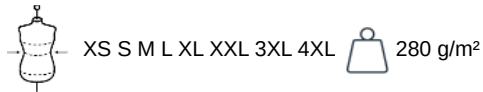

KARIBAN

K472

Veste molleton zippée homme

- Coton peigné.
- En molleton gratté pour un confort optimal.
- Moderne et polyvalente.

80% coton / 20% polyester. Coton peigné. Molleton gratté. Manches montées. 2 poches passepoilées devant. Bande de propreté en chevron à l'encolure. Finition bord-côte bas de manches et de vêtement.

Veste molleton zippée homme

Dimensions (cm)

Mesures en cm	XS	S	M	L	XL	XXL	3XL	4XL
TE01 - 1/2 largeur poitrine à 1.5cm de l'emmanchure	49.00	52.00	55.00	58.00	61.00	64.00	67.00	70.00
TF01 - Hauteur totale de l'HSP	69.00	71.00	73.00	75.00	77.00	79.00	81.00	83.00
TG02 - Longueur manche longue	60.50	61.50	62.50	63.50	64.50	65.50	66.50	67.50