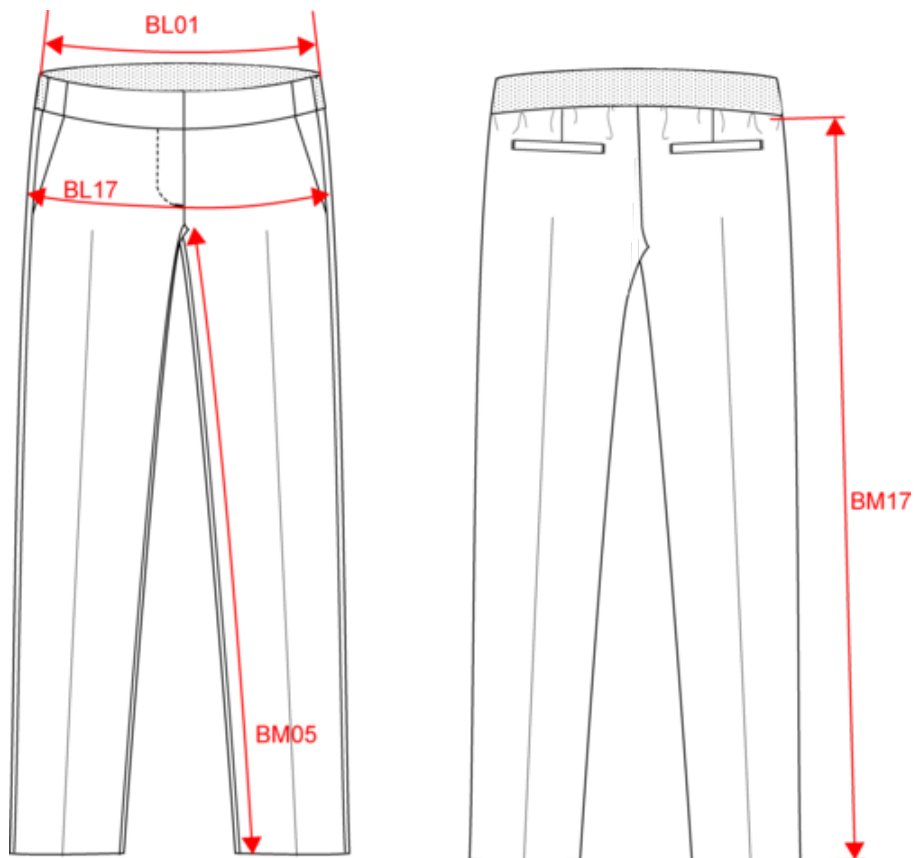

64% polyester / 34% viscose / 2% élasthanne. Pantalon coupe ajustée. 2 poches italiennes devant et 2 poches arrière passepoilées. Fermeture braguette zippée avec crochet et bouton sous patte. Ceinture avec bande élastiquée au dos pour un confort optimal. Longueur entrejambe : 78cm. Bas de pantalon avec ourlet invisible.

XXS XS S M L XL XXL 3XL 4XL  220 g/m²

Tableau équivalence des tailles par pays en dernière page.

Certifications

Informations Complémentaires

Logistique

1

20

Pays d'origine

Pantalon femme

Dimensions (cm)

Mesures en cm	XXS	XS	S	M	L	XL	XXL	3XL	4XL
BL01 - 1/2 largeur taille (ceinture boutonnée et devant sur dos)	31.00	33.00	35.00	37.00	39.50	42.00	44.50	47.00	49.50
BL17 - 1/2 largeur bassin (mesuré parallèle à la ceinture)	41.00	44.00	47.00	50.00	53.00	56.00	59.00	62.00	65.00
BM05 - Longueur entrejambes	77.25	77.50	77.75	78.00	78.25	78.50	78.50	79.00	79.25
BM17 - Longueur côté (ceinture non comprise)	94.25	95.25	96.25	97.25	98.25	99.50	100.25	101.25	102.25

Navy

RVB : 41,46,56
Pantone C : 433C
Pantone TCX : 19-4012TCX

Logistique

1

20

Sizes	Width (cm)	Height (cm)	Length (cm)	Net weight (kg)	Gross weight (kg)	Pieces/Box	Pieces/Bundle
XXS	40.00000	30.00000	60.00000	5.70000	6.70000	20	0
XS	40.00000	30.00000	60.00000	6.10000	7.20000	20	0
S	40.00000	30.00000	60.00000	6.40000	7.40000	20	0
M	40.00000	30.00000	60.00000	6.80000	7.80000	20	0
L	40.00000	30.00000	60.00000	7.10000	8.10000	20	0
XL	40.00000	30.00000	60.00000	7.40000	8.40000	20	0
XXL	40.00000	30.00000	60.00000	7.80000	8.80000	20	0
3XL	40.00000	30.00000	60.00000	8.20000	9.20000	20	0
4XL	40.00000	30.00000	60.00000	8.50000	9.50000	20	0