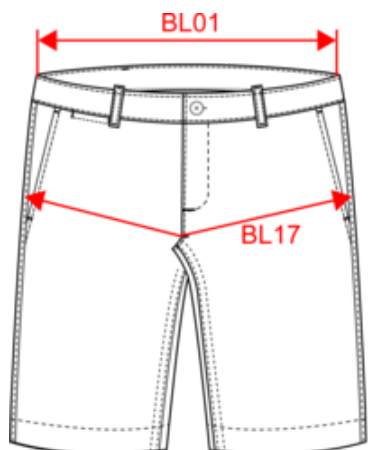

### Dimensions (cm)

Mesures en cm	36 FR	38 FR	40 FR	42 FR	44 FR	46 FR	48 FR	50 FR	52 FR	54 FR
BL01 - 1/2 largeur taille (ceinture boutonnée et devant sur dos)	38.00	40.00	42.00	44.00	46.50	49.00	51.50	54.00	56.50	59.00
BL17 - 1/2 largeur bassin ( mesuré parallèle à la ceinture)	47.00	49.00	51.00	53.00	55.00	57.00	59.00	61.00	63.00	65.00
BM05 - Longueur entrejambes	25.00	25.25	25.50	25.75	26.00	26.25	26.50	26.75	27.00	27.25
BM17 - Longueur côté (ceinture non comprise)	42.30	43.05	43.80	44.55	45.30	46.05	46.80	47.55	48.30	49.05