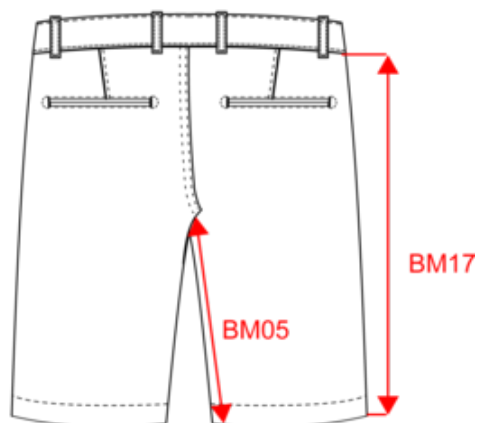

### Dimensions (cm)

Mesures en cm	36 FR	38 FR	40 FR	42 FR	44 FR	46 FR	48 FR	50 FR	52 FR	54 FR
BL01 - 1/2 largeur taille (ceinture boutonnée et devant sur dos)	38.00	40.00	42.00	44.00	46.50	49.00	51.50	54.00	56.50	59.00
BL17 - 1/2 largeur bassin ( mesuré parallèle à la ceinture)	47.00	49.00	51.00	53.00	55.00	57.00	59.00	61.00	63.00	65.00
BM05 - Longueur entrejambes	25.00	25.25	25.50	25.75	26.00	26.25	26.50	26.75	27.00	27.25
BM17 - Longueur côté (ceinture non comprise)	42.30	43.05	43.80	44.55	45.30	46.05	46.80	47.55	48.30	49.05