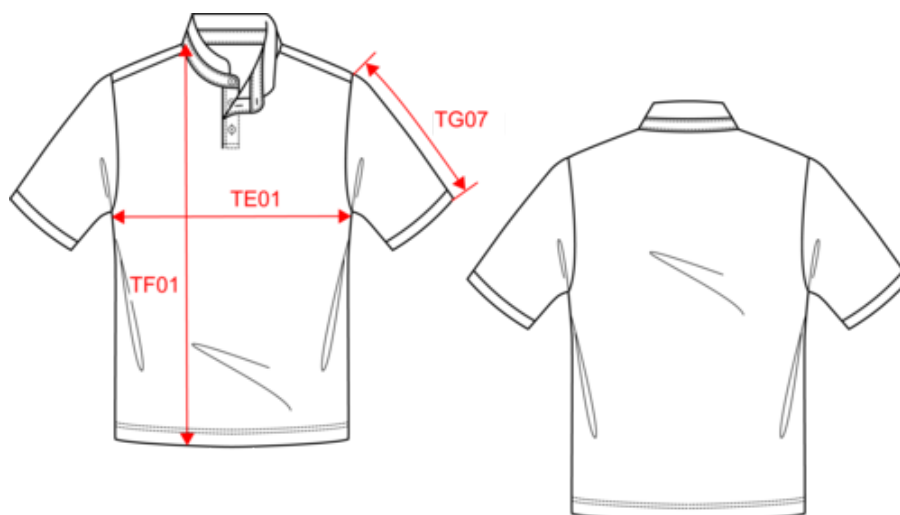

### Dimensions (cm)

Mesures en cm	XS	S	M	L	XL	XXL	3XL
TE01 - 1/2 largeur poitrine à 1.5cm de l'emmanchure	47.00	50.00	53.00	56.00	59.00	62.00	65.00
TF01 - Hauteur totale de l'HSP	68.00	70.00	72.00	74.00	76.00	78.00	80.00
TG07 - Longueur manche courte	20.50	21.25	22.00	22.75	23.50	24.25	25.00