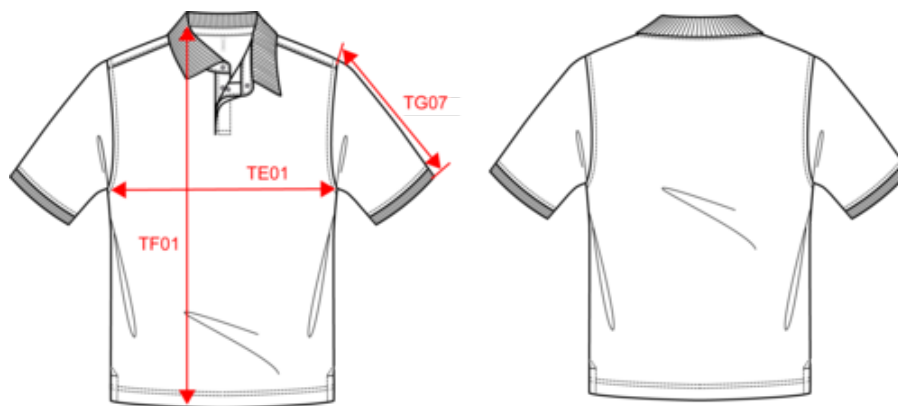

WK225

Polo col boutons pression manches courtes homme

- Très pratique : col à boutons pression.
- Confection maille piquée 100% coton.

Coloris unis : 100% coton. Coloris chiné : 90% coton / 10% viscose. Maille piquée en coton peigné. Lavable à 60°C (40°C pour coloris Oxford Grey). Col en bord-côte sur pied de col. Patte de boutonnage 3 boutons pression. Bord-côte bas de manche. Fentes latérales. Finition double aiguille bas de vêtement.

Tableau équivalence des tailles par pays en dernière page.

Certifications

Informations Complémentaires

Logistique

Pays d'origine

Code douanier

WK225

Polo col boutons pression manches courtes homme

Dimensions (cm)

| Mesures en cm | XS | S | M | L | XL | XXL | 3XL | 4XL |
|---|-------|-------|-------|-------|-------|-------|-------|-------|
| TE01 - 1/2 largeur poitrine à 1.5cm de l'emmanchure | 47.00 | 50.00 | 53.00 | 56.00 | 59.00 | 62.00 | 65.00 | 68.00 |
| TF01 - Hauteur totale de l'HSP | 68.00 | 70.00 | 72.00 | 74.00 | 76.00 | 78.00 | 80.00 | 82.00 |
| TG07 - Longueur manche courte | 20.50 | 21.25 | 22.00 | 22.75 | 23.50 | 24.25 | 25.00 | 25.75 |