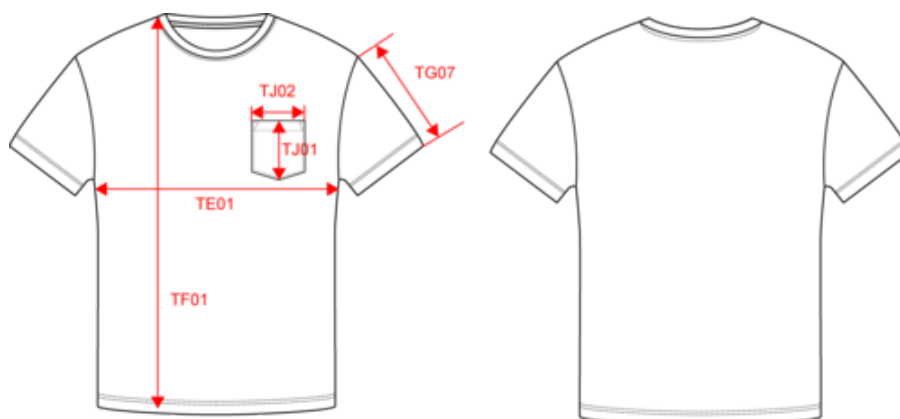

100% coton. Maille jersey en coton peigné. Toucher doux. Encolure ronde en bord-côte. Poche poitrine contrastée côté coeur. Bande de propreté encolure contrastée. Finition double aiguille bas de manches et bas de vêtement.

White /
Navy
Stripes

White /
Red
Stripe

Existe aussi en version

K379

KARIBAN

K378

T-shirt rayé marin avec poche manches courtes homme

Dimensions (cm)

Mesures en cm	S	M	L	XL	XXL	3XL
TE01 - 1/2 largeur poitrine à 1.5cm de l'emmanchure	50.00	53.00	56.00	59.00	62.00	65.00
TF01 - Hauteur totale de l'HSP	70.00	72.00	74.00	76.00	78.00	80.00
TG07 - Longueur manche courte	22.50	23.25	24.00	24.75	25.50	26.25
TJ01 - Largeur haut de poche(s) plaquée(s) poitrine	9.50	9.50	10.00	10.50	11.50	11.50
TJ02 - Hauteur haut de poche(s) plaquée(s) poitrine au niveau le plus haut	11.00	11.00	11.50	12.00	13.00	13.00

White

RVB : 236,236,252
Pantone C : White
Pantone TCX : 11-0601TCX

Red Stripe

RVB : 198,12,48
Pantone C : 1795C
Pantone TCX : 18-1763TCX

Logistique

10

50

Sizes	Width (cm)	Height (cm)	Length (cm)	Net weight (kg)	Gross weight (kg)	Pieces/Box	Pieces/Bundle
S	40.00000	20.00000	60.00000	7.40000	8.40000	50	10
M	40.00000	20.00000	60.00000	8.00000	9.00000	50	10
L	40.00000	20.00000	60.00000	8.60000	9.60000	50	10
XL	40.00000	22.00000	60.00000	9.20000	10.20000	50	10
XXL	40.00000	22.00000	60.00000	9.80000	10.80000	50	10
3XL	40.00000	22.00000	60.00000	10.40000	11.40000	50	10