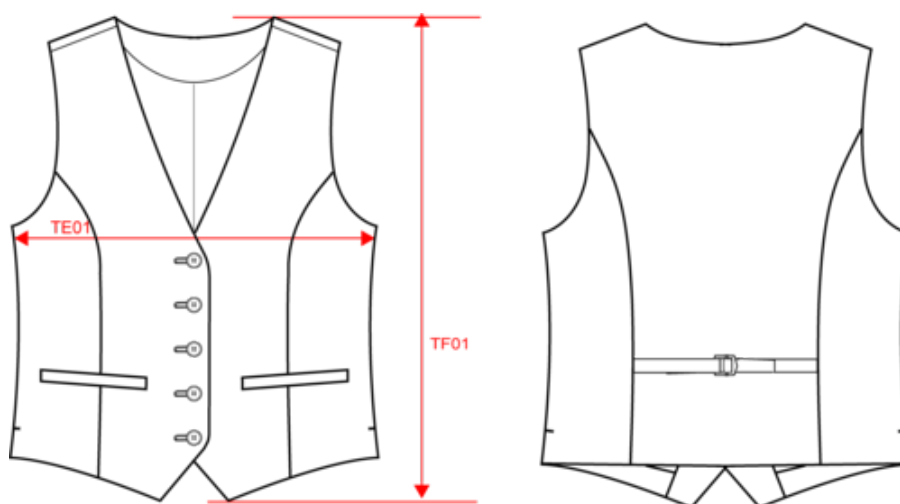

KARIBAN

K502

Gilet femme

- Élégant et intemporel, à porter par-dessus une chemise.
- Coupe ajustée pour un tombé parfait.
- Finition patte de réglage au dos avec boucle en métal.

64% polyester / 34% viscose / 2% élasthanne. Doublure 100% polyester taffetas. Coupe ajustée. Fermeture devant 5 boutons. 2 petites poches passepoilées avant. 2 fentes côtés. Dos en doublure. Patte de réglage au dos avec boucle métal.

Existe aussi en version

K501

KARIBAN

K502

Gilet femme

Dimensions (cm)

Mesures en cm	34 FR	36 FR	38 FR	40 FR	42 FR	44 FR	46 FR
TE01 - 1/2 largeur poitrine à 1.5cm de l'emmanchure	43.00	45.00	47.00	49.00	51.00	53.00	55.00
TF01 - Hauteur totale de l'HSP	58.50	59.25	60.00	60.75	61.50	62.25	63.00