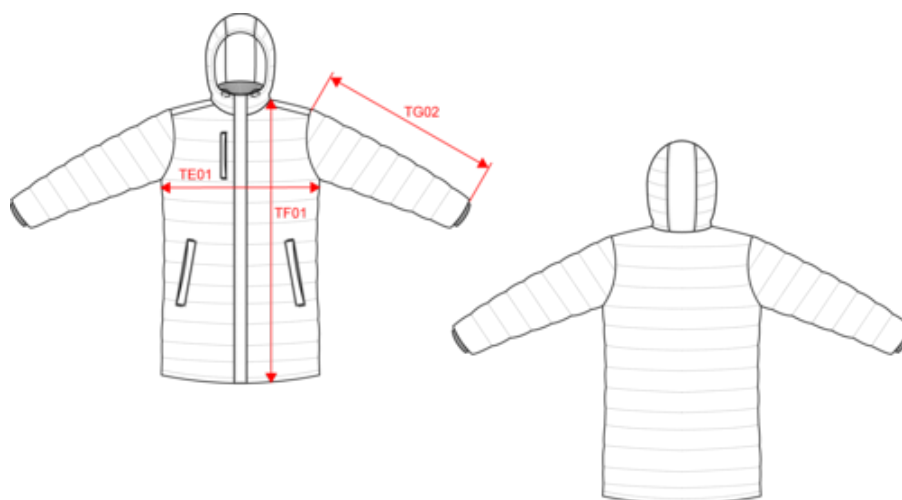

# KARIBAN

K6128

Parka doudoune légère à capuche homme

Dimensions (cm)

Mesures en cm	XS	S	M	L	XL	XXL	3XL
TE01 - 1/2 largeur poitrine à 1.5cm de l'emmanchure	52.00	55.00	58.00	61.00	64.00	67.00	70.00
TF04 - Hauteur totale dos de l'HSP	78.00	80.00	82.00	84.00	86.00	88.00	90.00
TG02 - Longueur manche longue	65.00	66.00	67.00	68.00	69.00	70.00	71.00