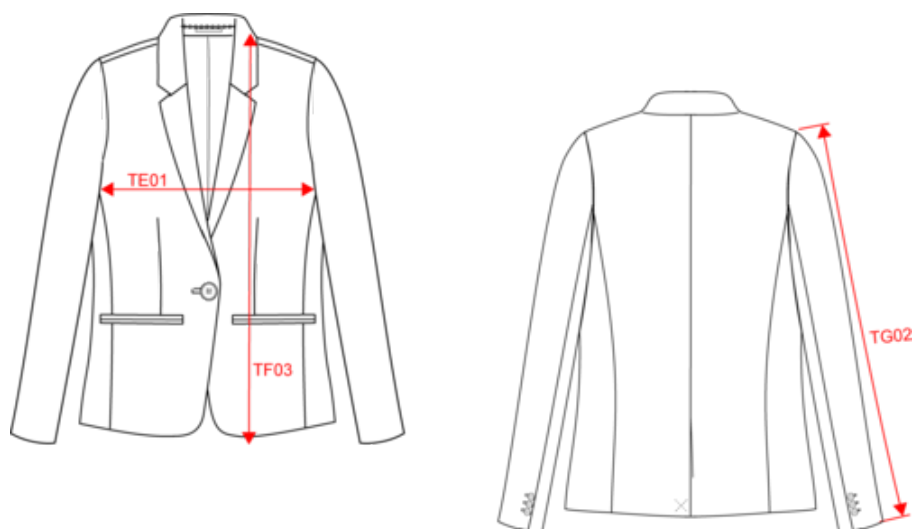

KARIBAN

K6133

Veste maille femme

- Légère et confortable.
- La classe du blazer, le confort de la maille pour un look business casual.

80% polyester / 18% coton / 2% élasthane (Night navy heather) - 74% polyester / 24% viscose / 2% élasthane (Light grey heather). Maille interlock. Doublure corps en polycoton et manches en taffetas polyester. Veste 1 bouton. 2 poches passepoilées devant. 1 poche intérieure boutonnée. Liseré contrasté intérieur devant. Bas de manches avec 3 boutons dont 1 avec une boutonnière contrastée. 1 fente d'aisance au dos. 1 zip invisible intérieur côté coeur pour accès personnalisation.

61043300

Existe aussi en version

K6132

KARIBAN

K6133

Veste maille femme

Dimensions (cm)

Mesures en cm	34 FR	36 FR	38 FR	40 FR	42 FR	44 FR	46 FR
TE01 - 1/2 largeur poitrine à 1.5cm de l'emmanchure	41.50	43.50	45.50	47.50	49.50	51.50	53.50
TF03 - Hauteur totale devant de l'HSP	64.00	65.00	66.00	67.00	68.00	69.00	70.00
TG02 - Longueur manche longue	60.75	61.75	62.75	63.75	64.75	65.75	66.75