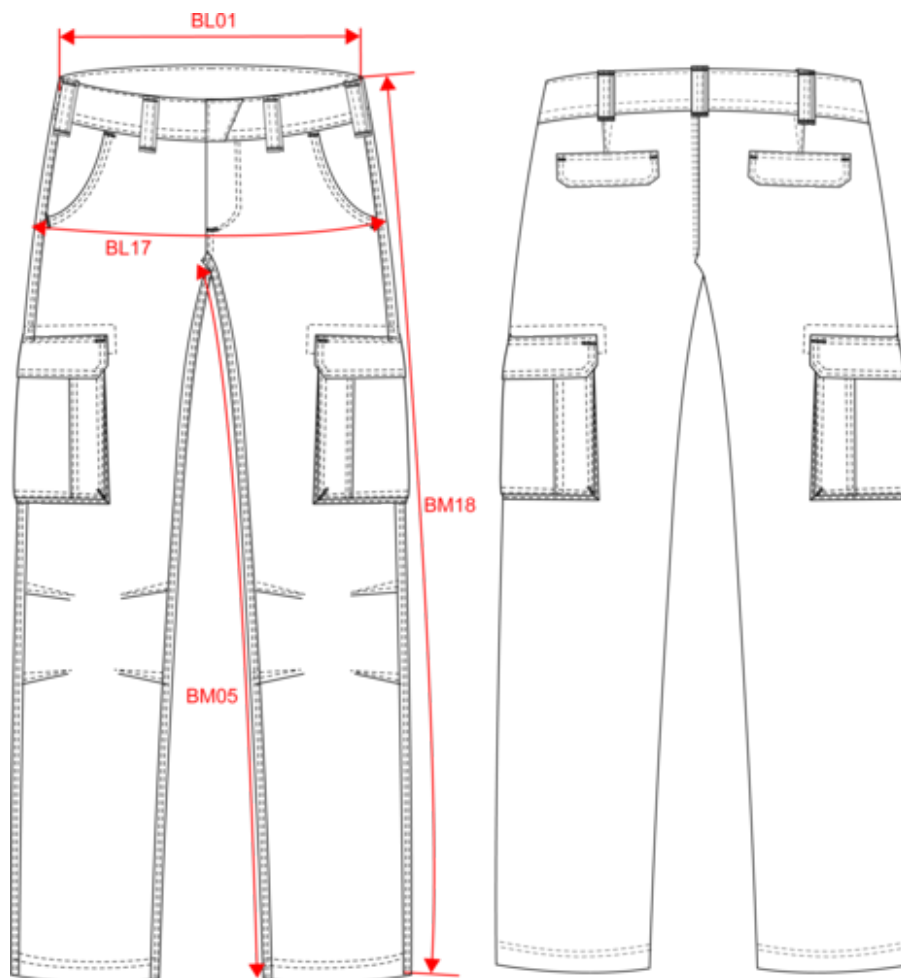

KARIBAN

K744

Pantalón multipoches hombre

- Tissu sergé alliant confort et durabilité.
- Épais et résistant, indispensable du vestiaire workwear.
- Pratique et ultra fonctionnel.

98% coton / 2% élasthanne. Tissu sergé finition peau de pêche. Fermeture zippée et bouton métal caché. 2 poches devant. 2 poches côté à soufflet avec rabat. 2 poches arrière avec rabat. Ce produit a subi un traitement spécial et présente un aspect volontairement vieilli. Ce procédé de fabrication implique des variations de couleurs d'un produit à l'autre et rend chaque pièce unique.

KARIBAN

K744

Pantalon multipoches homme

Dimensions (cm)

Mesures en cm	36 FR	38 FR	40 FR	42 FR	44 FR	46 FR	48 FR	50 FR	52 FR	54 FR
BL01 - 1/2 largeur taille (ceinture boutonnée et devant sur dos)	38.00	40.00	42.00	44.00	46.00	48.50	51.00	53.50	56.00	58.50
BL17 - 1/2 largeur bassin (mesuré parallèle à la ceinture)	49.00	51.00	53.00	55.00	57.00	59.00	61.00	63.00	65.00	67.00
BM05 - Longueur entrejambes	85.00	85.25	85.50	85.75	86.00	86.25	86.50	86.75	87.00	87.25
BM18 - Longueur côté (ceinture comprise)	112.00	112.75	113.50	114.25	115.00	115.75	116.50	117.25	118.00	118.75

Taille fabricant	Pays-Bas	Italie	Portugal	Espagne	Royaume-Uni	Allemagne
34 FR	40 NL	38 IT	34 PT	34 ES	24 UK	40 DE
36 FR	42 NL	40 IT	36 PT	36 ES	26 UK	42 DE
38 FR	44 NL	42 IT	38 PT	38 ES	28 UK	44 DE
40 FR	46 NL	44 IT	40 PT	40 ES	30 UK	46 DE
42 FR	48 NL	46 IT	42 PT	42 ES	32 UK	48 DE
44 FR	50 NL	48 IT	44 PT	44 ES	34 UK	50 DE
46 FR	52 NL	50 IT	46 PT	46 ES	36 UK	52 DE
48 FR	54 NL	52 IT	48 PT	48 ES	38 UK	54 DE
50 FR	56 NL	54 IT	50 PT	50 ES	40 UK	56 DE
52 FR	58 NL	56 IT	52 PT	52 ES	42 UK	58 DE
54 FR	60 NL	58 IT	54 PT	54 ES	44 UK	60 DE
56 FR	62 NL	60 IT	56 PT	56 ES	46 UK	62 DE
58 FR	64 NL	62 IT	58 PT	58 ES	48 UK	64 DE
60 FR	66 NL	64 IT	60 PT	60 ES	50 UK	66 DE
62 FR	68 NL	66 IT	62 PT	62 ES	52 UK	68 DE