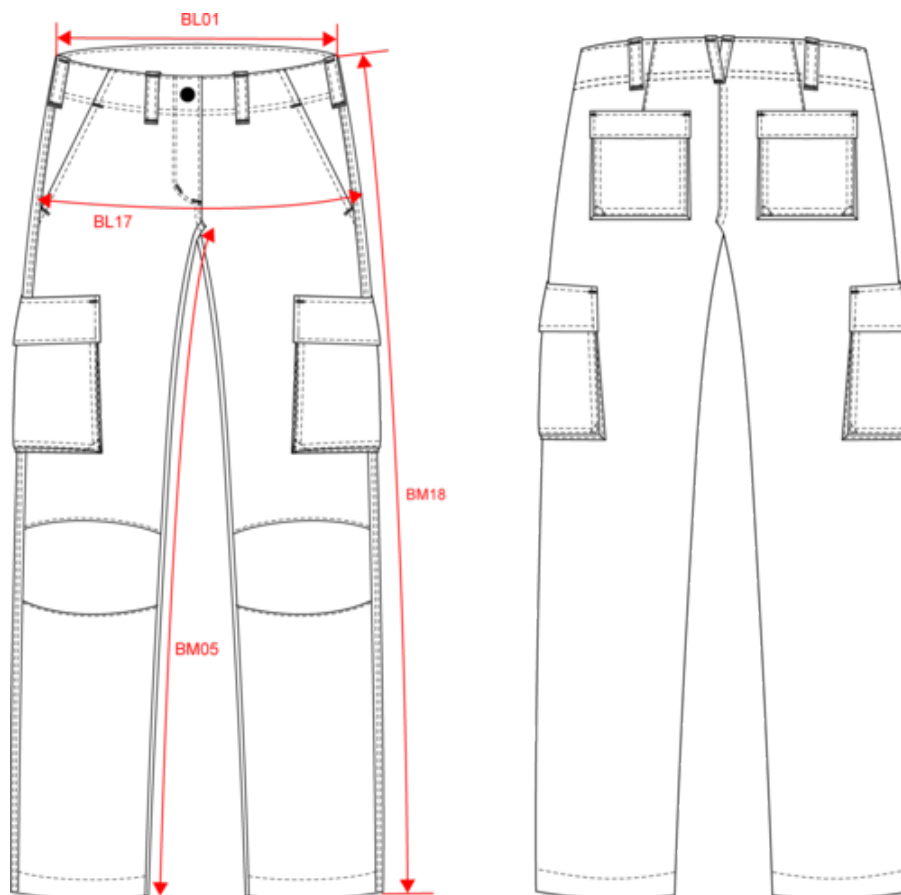

KARIBAN

K746

Pantalon léger multipoches femme

- Léger et confortable. Indispensable du vestiaire workwear.
- Tissu lavé en popeline de coton pour un aspect souple.
- Pratique et ultra fonctionnel.

100% coton popeline. Tissu lavé pour un aspect souple et confortable. Intérieur ceinture contrasté avec cordon de serrage. Fermeture zippée et bouton pression. 2 poches italiennes devant. 2 poches à soufflet avec rabat et bouton pression à l'arrière et côtés. Empiècements genoux.

KARIBAN

K746

Pantalon léger multipoches femme

Dimensions (cm)

Mesures en cm	34 FR	36 FR	38 FR	40 FR	42 FR	44 FR	46 FR
BL01 - 1/2 largeur taille (ceinture boutonnée et devant sur dos)	37.00	38.50	40.00	42.00	44.00	46.00	48.00
BL17 - 1/2 largeur bassin (mesuré parallèle à la ceinture)	46.00	47.50	49.00	50.50	52.50	54.50	56.50
BM05 - Longueur entrejambes	82.00	82.00	82.00	82.00	82.00	82.00	82.00
BM18 - Longueur côté (ceinture comprise)	105.00	105.50	106.00	106.50	107.00	107.50	108.00

Light khaki
RVB : 92,88,68
Pantone C : 7764C
Pantone TCX : 19-0512TCX

Logistique

1

20

Sizes	Width (cm)	Height (cm)	Length (cm)	Net weight (kg)	Gross weight (kg)	Pieces/Box	Pieces/Bundle
34 FR	40.00000	18.00000	60.00000	5.75000	7.45000	20	1
36 FR	40	18	60		8.6	20	0
38 FR	40.00000	18.00000	60.00000	6.10000	7.80000	20	1
40 FR	40.00000	18.00000	60.00000	6.25000	7.95000	20	1
42 FR	40.00000	18.00000	60.00000	6.50000	8.20000	20	1
44 FR	40.00000	18.00000	60.00000	6.70000	8.40000	20	1
46 FR	40.00000	18.00000	60.00000	6.90000	8.60000	20	1

Taille fabricant	Pays-Bas	Italie	Portugal	Espagne	Royaume-Uni	Allemagne
32 FR	30 NL	36 IT	32 PT	32 ES	6 UK	30 DE
34 FR	32 NL	38 IT	34 PT	34 ES	8 UK	32 DE
36 FR	34 NL	40 IT	36 PT	36 ES	10 UK	34 DE
38 FR	36 NL	42 IT	38 PT	38 ES	12 UK	36 DE
40 FR	38 NL	44 IT	40 PT	40 ES	14 UK	38 DE
42 FR	40 NL	46 IT	42 PT	42 ES	16 UK	40 DE
44 FR	42 NL	48 IT	44 PT	44 ES	18 UK	42 DE
46 FR	44 NL	50 IT	46 PT	46 ES	20 UK	44 DE
48 FR	46 NL	52 IT	48 PT	48 ES	22 UK	46 DE
50 FR	48 NL	54 IT	50 PT	50 ES	24 UK	48 DE