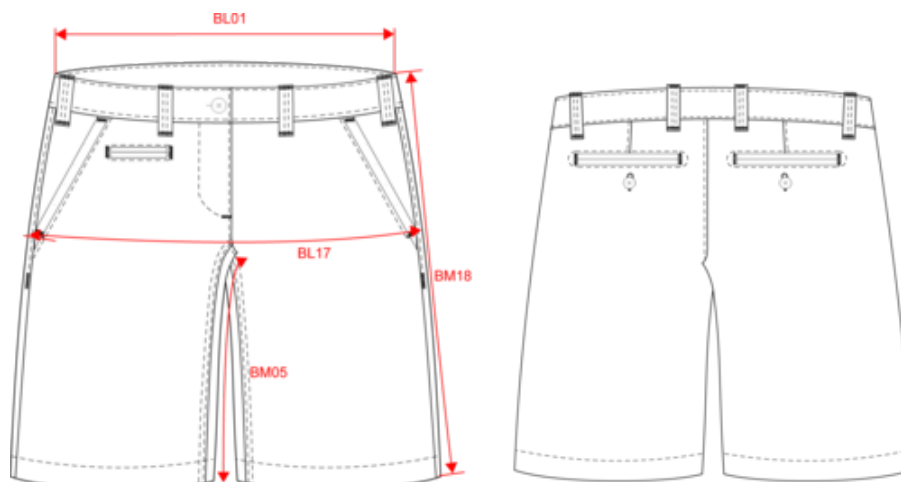

K753

Bermuda aspect délavé femme

- Coupe moderne et ultra confortable.
- Finition unique à l'aspect volontairement vieilli.
- Tissu sergé lavé pour une résistance aux lavages optimale.

100% coton. Tissu sergé lavé pour un confort optimal. Tissus canvas pour finition poche. 2 poches italiennes côtés dont une avec 1 poche monnaie, 1 poche ticket. 2 poches arrière passepoilées et boutonnées avec piqûre de renfort. Fermeture zippée et boutonnée. Ceinture intérieure et sac de poche fantaisie. Ceinture avec passants. Ce produit a subi un traitement spécial et présente un aspect volontairement vieilli. Ce procédé de fabrication implique des variations de couleurs d'un produit à l'autre et rend chaque pièce unique.

KARIBAN

K753

Bermuda aspect délavé femme

Dimensions (cm)

Mesures en cm	34 FR	36 FR	38 FR	40 FR	42 FR	44 FR	46 FR
BL01 - 1/2 largeur taille (ceinture boutonnée et devant sur dos)	36.00	37.50	39.50	41.50	43.50	45.50	47.50
BL17 - 1/2 largeur bassin (mesuré parallèle à la ceinture)	46.00	48.00	50.00	52.00	54.00	56.00	58.00
BM05 - Longueur entrejambes	23.00	23.00	23.00	23.50	23.50	24.00	24.00
BM18 - Longueur côté (ceinture comprise)	43.25	43.75	44.25	45.25	45.75	46.75	47.25