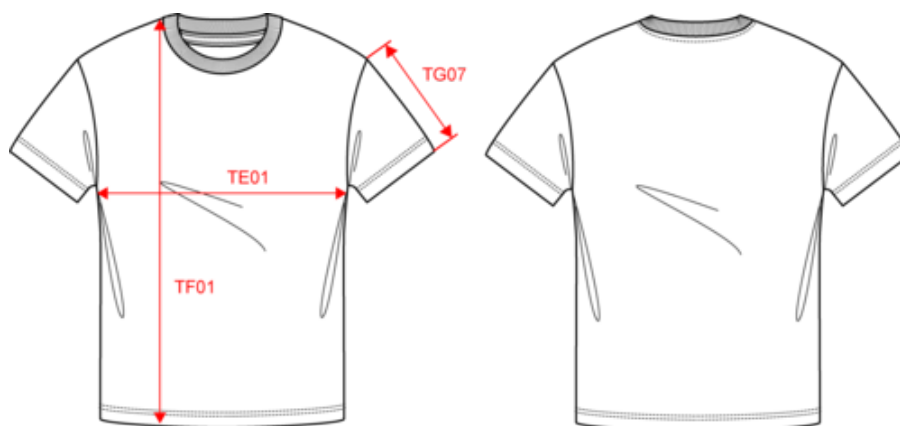

KARIBAN

KV2106

T-shirt vintage manches courtes homme

- Aspect vieilli pour un look unique et tendance.
- Doux et confortable avec finition toucher peau de pêche.
- Collection Vintage. NO LABEL.

100% coton (Ash Heather : 98% coton / 2% viscose). Maille jersey. Encolure ronde. Toucher peau de pêche et aspect "Vintage". Double bande de propreté en chevron à l'encolure. Finition double aiguille. Pas d'étiquette de marque au col, uniquement une puce de taille pour faciliter la personnalisation. Ce produit a subi un traitement spécial et présente un aspect volontairement vieilli. Ce procédé de fabrication implique des variations de couleurs d'un produit à l'autre et rend chaque pièce unique.

Existe aussi en version

KV2107

KARIBAN

KV2106

T-shirt vintage manches courtes homme

Dimensions (cm)

Mesures en cm	S	M	L	XL	XXL	3XL
TE01 - 1/2 largeur poitrine à 1.5cm de l'emmanchure	50.00	53.00	56.00	59.00	62.00	65.00
TF01 - Hauteur totale de l'HSP	70.00	72.00	74.00	76.00	78.00	80.00
TG07 - Longueur manche courte	22.50	23.25	24.00	24.75	25.50	26.25

Slub Grey Heather

RVB :
Pantone C : Based on 7539C
Pantone TCX : Based on 17-5102TCX

Vintage Dark Red

RVB : 136,34,50
Pantone C : 202C
Pantone TCX : 19-1656TCX

Logistique

10

40

Sizes	Width (cm)	Height (cm)	Length (cm)	Net weight (kg)	Gross weight (kg)	Pieces/Box	Pieces/Bundle
S	40.00000	16.00000	60.00000	7.00000	8.30000	40	10
M	40.00000	16.00000	60.00000	7.60000	8.90000	40	10
L	40.00000	18.00000	60.00000	8.10000	9.40000	40	10
XL	40.00000	18.00000	60.00000	8.80000	10.10000	40	10
XXL	40.00000	20.00000	60.00000	9.40000	10.70000	40	10
3XL	40.00000	20.00000	60.00000	9.80000	11.10000	40	10