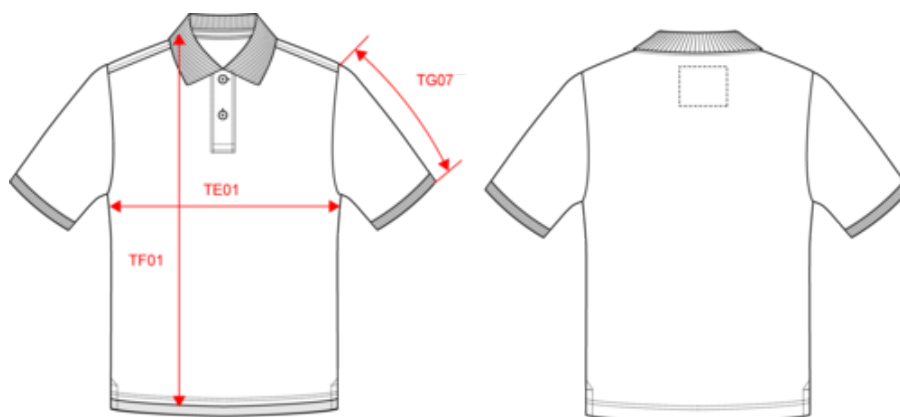

KARIBAN

KV2206

Polo vintage manches courtes homme

- Aspect volontairement vieilli pour un look unique et tendance.
- Modèle décontracté et contemporain.
- Collection Vintage. NO LABEL.

100% coton (Ash Heather : 98% coton / 2% viscose). Maille piquée aspect "Vintage". Col en bord-côte. Double bande de propreté en chevron à l'encolure et fentes côté. Patte de boutonnage 2 boutons contrastés. Finition double aiguille bas de vêtement et bord-côte au bas de manche. Ce produit a subi un traitement spécial et présente un aspect volontairement vieilli. Ce procédé de fabrication implique des variations de couleurs d'un produit à l'autre et rend chaque pièce unique. Pas d'étiquette de marque au col, uniquement une indication de taille pour faciliter la personnalisation.

Existe aussi en version

KV2207

KARIBAN

KV2206

Polo vintage manches courtes homme

Dimensions (cm)

Mesures en cm	S	M	L	XL	XXL	3XL
TE01 - 1/2 largeur poitrine à 1.5cm de l'emmanchure	50.00	53.00	56.00	59.00	62.00	65.00
TF01 - Hauteur totale de l'HSP	69.00	71.00	73.00	75.00	77.00	79.00
TG07 - Longueur manche courte	20.50	21.25	22.00	22.75	23.50	24.25