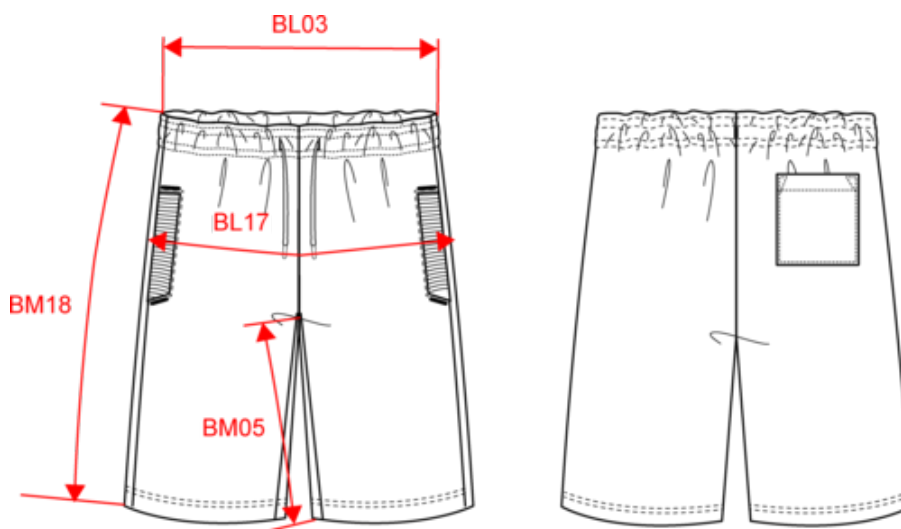

PA1023

Bermuda molleton multisports enfant

- Molleton gratté et finition intérieur taille par bande élastique pour plus de confort.
- Ceinture élastiquée avec cordon de serrage pour un meilleur maintien.
- Une poche téléphone contrastée fluorescente pour plus de praticité.

65% polyester / 35% coton. Molleton gratté. Ceinture élastiquée avec cordon de serrage ton sur ton. Pour plus de confort, finition intérieur taille par bande élastique au touché doux, contrastée avec liseré fluorescent. 2 poches côtés fantaisies avec fermeture à glissière, sac de poche en maille filet et une poche téléphone contrastée fluorescente. 1 poche plaquée arrière. Finition double aiguille au bas de jambe.

Bermuda molleton multsports enfant

Dimensions (cm)

Mesures en cm	6/8 ans	8/10 ans	10/12 ans	12/14 ans
BL03 - 1/2 largeur taille élastiquée à plat (ceinture devant sur dos)	27.00	29.00	31.00	32.00
BL17 - 1/2 largeur bassin (mesuré parallèle à la ceinture)	38.00	40.00	42.00	44.00
BM05 - Longueur entrejambes	16.40	19.30	22.20	25.00
BM18 - Longueur côté (ceinture comprise)	34.00	38.00	42.00	46.00

Grey Heather

RVB :
Pantone C : Based on 417C
Pantone TCX : Based on 18-5203TCX

Sporty Navy

RVB : 41,52,47
Pantone C : 533C
Pantone TCX : 19-4024TCX

Logistique  1  20

Sizes	Width (cm)	Height (cm)	Length (cm)	Net weight (kg)	Gross weight (kg)	Pieces/Box	Pieces/Bundle
6/8 ans	40.00000	14.00000	60.00000	3.60000	4.90000	20	1
8/10 ans	40.00000	14.00000	60.00000	3.90000	5.20000	20	1
10/12 ans	40.00000	18.00000	60.00000	4.40000	5.70000	20	1
12/14 ans	40.00000	18.00000	60.00000	4.80000	6.10000	20	1