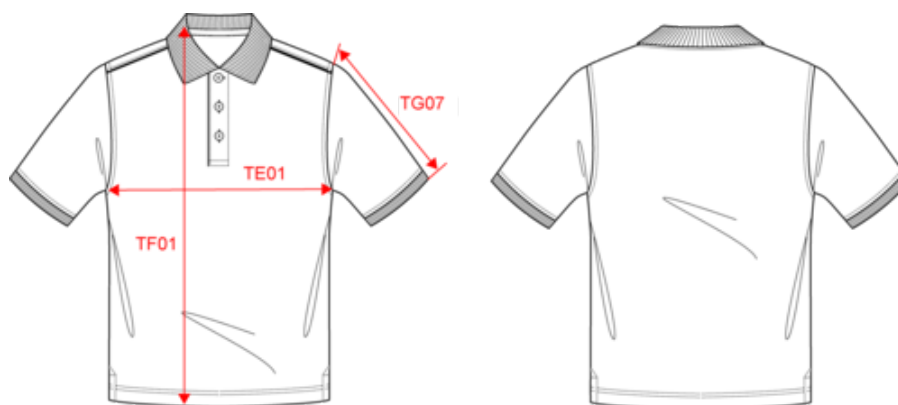

WK270

Polo Day To Day contrasté manches courtes homme

- Liserés contrastants col, épaules, patte de boutonnage. Tenue de travail complète et couleurs à associer.
- Collection Day To Day : la tenue professionnelle du quotidien.
- Lavable à 60°C et traitement antiboulochage.

65% polyester / 35% coton. Coton peigné. Maille piquée. Lavable à 60°C. Traitement antiboulochage. Patte 3 boutons avec bande intérieure contrastée. Col en bord-côte avec bande de propreté. Passepoil contrasté intérieur col et épaules. Finitions bord-côte avec liseré contrasté au bas de manches. Fentes latérales avec bande chevron contrastée pour plus de confort. Finition double aiguille au bas de vêtement. Idéal pour une utilisation quotidienne.

Existe aussi en version

WK271

WK270

Polo Day To Day contrasté manches courtes homme

Dimensions (cm)

Mesures en cm	S	M	L	XL	XXL	3XL	4XL	5XL
TE01 - 1/2 largeur poitrine à 1.5cm de l'emmanchure	50.00	53.00	56.00	59.00	62.00	65.00	68.00	71.00
TF01 - Hauteur totale de l'HSP	70.00	72.00	74.00	76.00	78.00	80.00	82.00	84.00
TG07 - Longueur manche courte	22.25	23.00	23.75	24.50	25.25	26.00	26.75	27.50