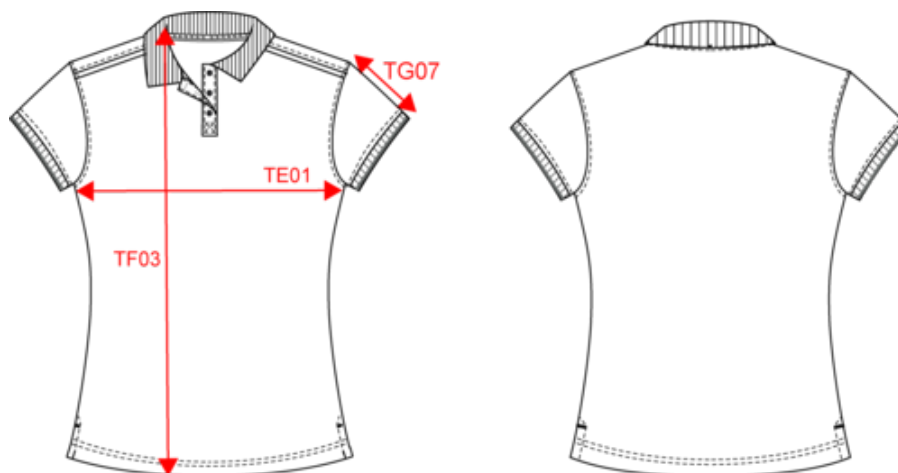

Polo Day To Day contrasté manches courtes femme

Dimensions (cm)

Mesures en cm	XS	S	M	L	XL	XXL	3XL
TE01 - 1/2 largeur poitrine à 1.5cm de l'emmanchure	43.00	46.00	49.00	52.00	55.00	58.00	61.00
TF03 - Hauteur totale devant de l'HSP	60.00	62.00	64.00	66.00	68.00	70.00	72.00
TG07 - Longueur manche courte	15.00	15.75	16.50	17.25	18.00	18.75	19.50