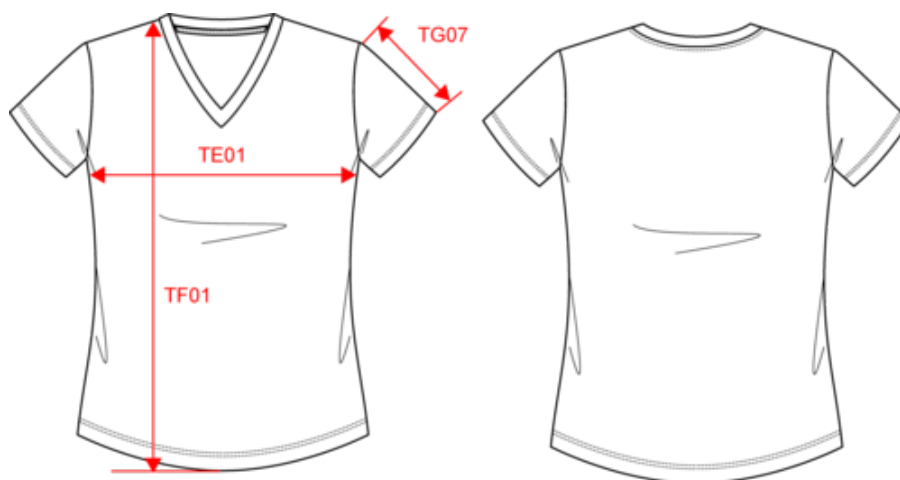

## Dimensions (cm)

Mesures en cm	XS	S	M	L	XL	XXL	3XL
TE01 - 1/2 largeur poitrine à 1.5cm de l'emmanchure	43.00	46.00	49.00	52.00	55.00	58.00	61.00
TF03 - Hauteur totale devant de l'HSP	60.00	62.00	64.00	66.00	68.00	70.00	72.00
TG07 - Longueur manche courte	15.75	16.50	17.25	18.00	18.75	19.50	20.25