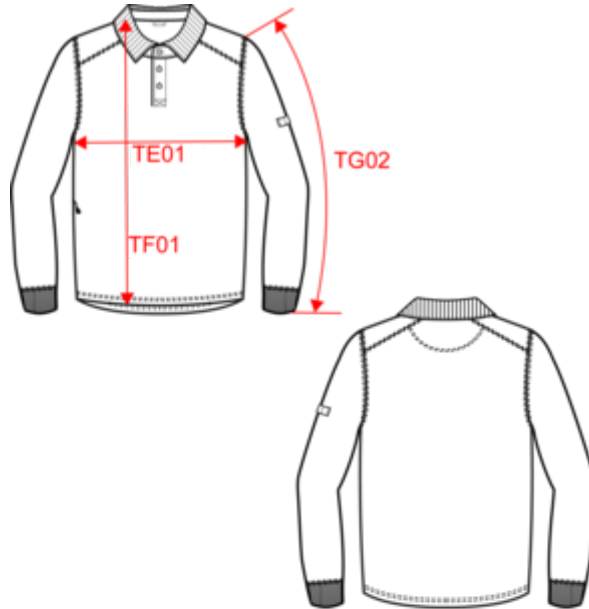

80% coton / 20% polyester. Molleton 3 fils avec traitement LSF. Lavable à 60°C. Col polo et bas de manches en bord-côte. Patte de boutonnage col 3 boutons en métal recouverts de plastique, idéal pour les métiers de l'industrie alimentaire. Passe-fil dans la poche + passant encolure pour écouteurs. Poche zippée invisible côté droit. Renforts épaules. Porte-stylo sur manche gauche. Finition demi-lune au dos. Lien d'accrochage dans le col. Finition double aiguille au bas du vêtement et dos rallongé pour plus de confort.

Tableau équivalence des tailles par pays en dernière page.

Certifications

Informations Complémentaires

Logistique

Pays d'origine

Code douanier

Sweat-shirt col polo homme

Dimensions (cm)

Lorem ipsum

Mesures en cm	XS	S	M	L	XL	XXL	3XL	4XL	5XL
TE01 - 1/2 largeur poitrine à 1.5cm de l'emmanchure	50.00	53.00	56.00	59.00	62.00	65.00	68.00	71.00	74.00
TF01 - Hauteur totale de l'HSP	68.00	70.00	72.00	74.00	76.00	78.00	80.00	82.00	84.00
TG02 - Longueur manche longue	63.00	64.00	65.00	66.00	67.00	68.00	69.00	70.00	71.00