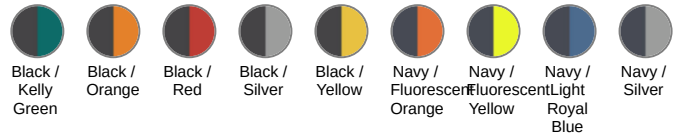

CN - Chine

Code douanier

61023090

Black / Kelly Green

Black / Orange

Black / Red

Black / Silver

Black / Yellow

Navy / Fluorescent Orange

Navy / Fluorescent Yellow

Navy / Light Royal Blue

Navy / Silver

WK6147

Veste Day To Day bi-matière unisexe

Dimensions (cm)

Mesures en cm	XS	S	M	L	XL	XXL	3XL	4XL	5XL
TE01 - 1/2 largeur poitrine à 1.5cm de l'emmanchure	49.00	52.00	55.00	58.00	61.00	64.00	67.00	70.00	73.00
TF01 - Hauteur totale de l'HSP	70.00	72.00	74.00	76.00	78.00	80.00	82.00	84.00	86.00
TG04 - Longueur manche longue raglan	75.25	77.00	78.75	80.50	82.25	84.00	85.75	87.50	89.25

WK6147

Veste Day To Day bi-matière unisexe

Informations Couleurs

 Black RVB : 35,35,37 Pantone C : Black Pantone TCX : 19-4004TCX	 Kelly Green RVB : 0,105,74 Pantone C : 7727C Pantone TCX : 18-5338TCX	 Black RVB : 35,35,37 Pantone C : Black Pantone TCX : 19-4004TCX	 Orange RVB : 252,107,16 Pantone C : 1585C Pantone TCX : 16-1364TCX	 Black RVB : 35,35,37 Pantone C : Black Pantone TCX : 19-4004TCX	 Red RVB : 195,32,54 Pantone C : 200C Pantone TCX : 19-1664TCX	 Black RVB : 35,35,37 Pantone C : Black Pantone TCX : 19-4004TCX	 Silver RVB : 126,128,128 Pantone C : 877C Pantone TCX : 17-00000TCX	 Black RVB : 35,35,37 Pantone C : Black Pantone TCX : 19-4004TCX	 Yellow RVB : 254,186,36 Pantone C : 1235C Pantone TCX : 15-0955TCX
 Navy RVB : 41,46,56 Pantone C : 433C Pantone TCX : 19-4012TCX	 Fluorescent Orange RVB : 247,87,42 Pantone C : - Pantone TCX : -	 Navy RVB : 41,46,56 Pantone C : 433C Pantone TCX : 19-4012TCX	 Fluorescent Yellow RVB : - Pantone C : - Pantone TCX : -	 Navy RVB : 41,46,56 Pantone C : 433C Pantone TCX : 19-4012TCX	 Light Royal Blue RVB : 53,95,151 Pantone C : 653C Pantone TCX : 18-4041TCX	 Navy RVB : 41,46,56 Pantone C : 433C Pantone TCX : 19-4012TCX	 Silver RVB : 126,128,128 Pantone C : 877C Pantone TCX : 17-00000TCX		