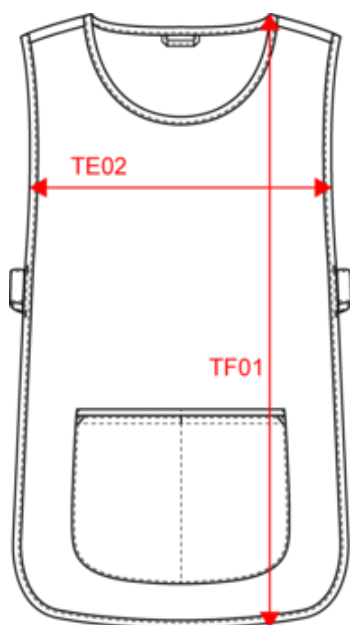

# KARIBAN

K822

Tunique femme

Dimensions (cm)

Mesures en cm	S/M	L/XL	XXL/3XL
TE02 - 1/2 largeur poitrine niveau emmanchure	40.00	46.00	52.00
TF01 - Hauteur totale de l'HSP	74.00	78.00	82.00