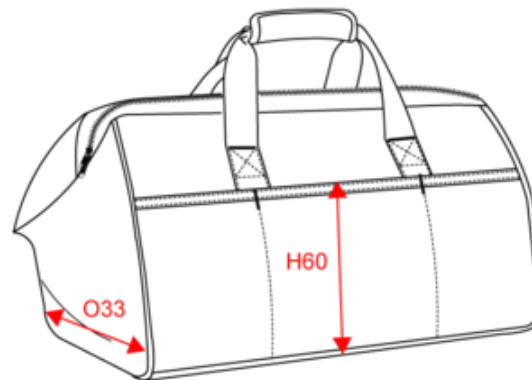

Tableau équivalence des tailles par pays en dernière page.

Certifications

Informations Complémentaires

Logistique

Pays d'origine

Code douanier

Dimensions (cm)

Mesures en cm	One Size
H05 (M) - Hauteur totale	30.50
H60 - Bottom panel height	19.00
L27 - Handles length	43.00
O33 - Profondeur bas	27.00
W51 - Largeur totale	47.50

1

15

Sizes	Width (cm)	Height (cm)	Length (cm)	Net weight (kg)	Gross weight (kg)	Pieces/Box	Pieces/Bundle
One Size	32	41	56	13.2	14.2	15	