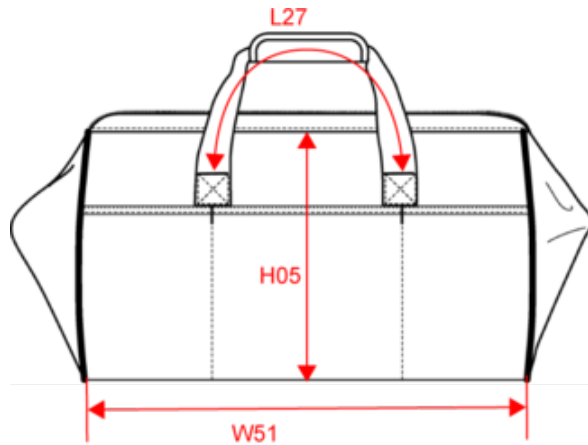

Tableau équivalence des tailles par pays en dernière page.

Certifications

Informations Complémentaires

Logistique

Pays d'origine

Code douanier

Dimensions (cm)

Mesures en cm	One Size
H05 (M) - Hauteur totale	30.50
H60 - Bottom panel height	19.00
L27 - Handles length	43.00
O33 - Profondeur bas	27.00
W51 - Largeur totale	47.50

1

15

Sizes	Width (cm)	Height (cm)	Length (cm)	Net weight (kg)	Gross weight (kg)	Pieces/Box	Pieces/Bundle
One Size	32	41	56	13.2	14.2	15	