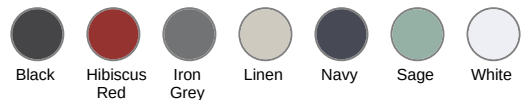

KARIBAN

K100

Serviette de toilette Bio 100 x 50 cm

- Les essentiels de toilette, en coton bio.
- Bordure en Terry de 8 cm pour une personnalisation optimale.
- Collection Organic.

100% coton biologique. Maille bouclette et bordure de serviette plate Terry 8 cm (1 côté) pour une personnalisation optimale. Dimensions 100 x 50 cm.

Tableau équivalence des tailles par pays en dernière page.

Certifications

Informations Complémentaires

Logistique

Pays d'origine

Code douanier