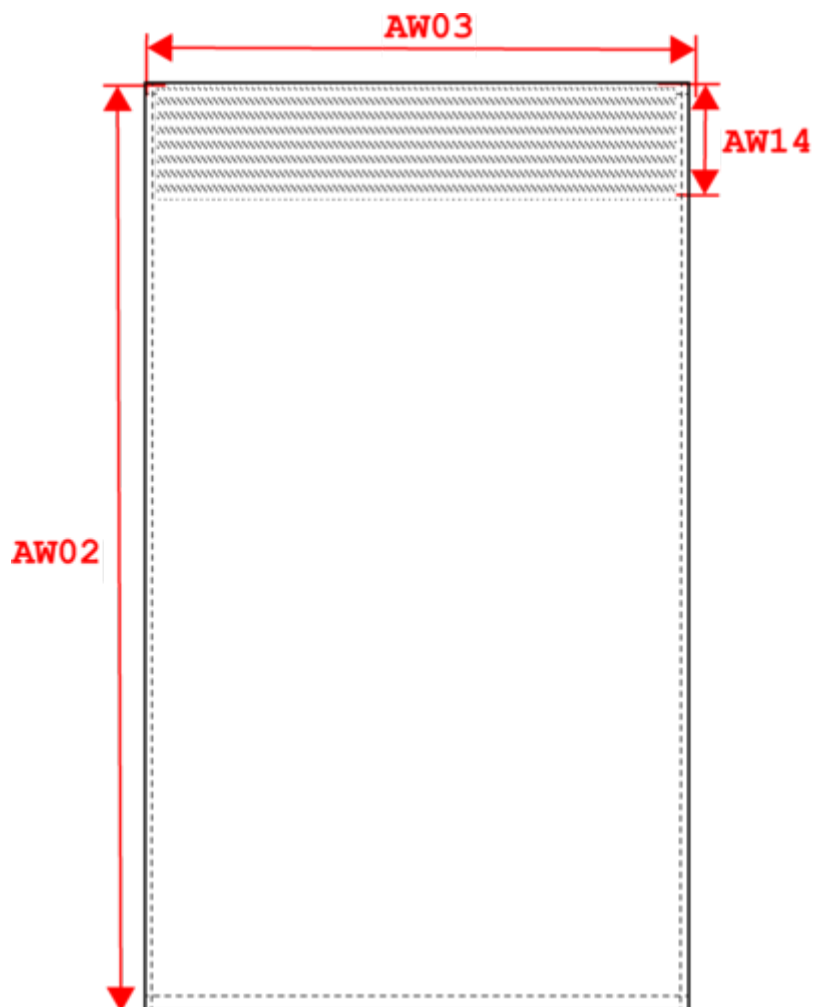

KARIBAN

K100

Serviette de toilette Bio 100 x 50 cm

- Les essentiels de toilette, en coton bio.
- Bordure en Terry de 8 cm pour une personnalisation optimale.
- Collection Organic.

100% coton biologique. Maille bouclette et bordure de serviette plate Terry 8 cm (1 côté) pour une personnalisation optimale. Dimensions 100 x 50 cm.

Tableau équivalence des tailles par pays en dernière page.

Certifications

Informations Complémentaires

Logistique

Pays d'origine

Code douanier

KARIBAN

K100

Serviette de toilette Bio 100 x 50 cm

Dimensions (cm)

Mesures en cm	One Size
AW02 - Hauteur totale	100.00
AW03 - Largeur totale	50.00
AW14 - Hauteur finition	8.00

KARIBAN

K100

Serviette de toilette Bio 100 x 50 cm

Informations Couleurs

 Black RVB : 35,35,37 Pantone C : Black Pantone TCX : 19-4004TCX	 Hibiscus Red RVB : 134,27,47 Pantone C : 1815C Pantone TCX : 19-1656TCX	 Iron Grey RVB : 78,80,82 Pantone C : 446C Pantone TCX : 19-3901TCX	 Linen RVB : 193,182,170 Pantone C : 7535C Pantone TCX : 13-0403TCX	 Navy RVB : 41,46,56 Pantone C : 433C Pantone TCX : 19-4012TCX
 Sage RVB : 153,172,163 Pantone C : 5635C Pantone TCX : 16-5304TCX	 White RVB : 236,236,252 Pantone C : White Pantone TCX : 11-0601TCX			